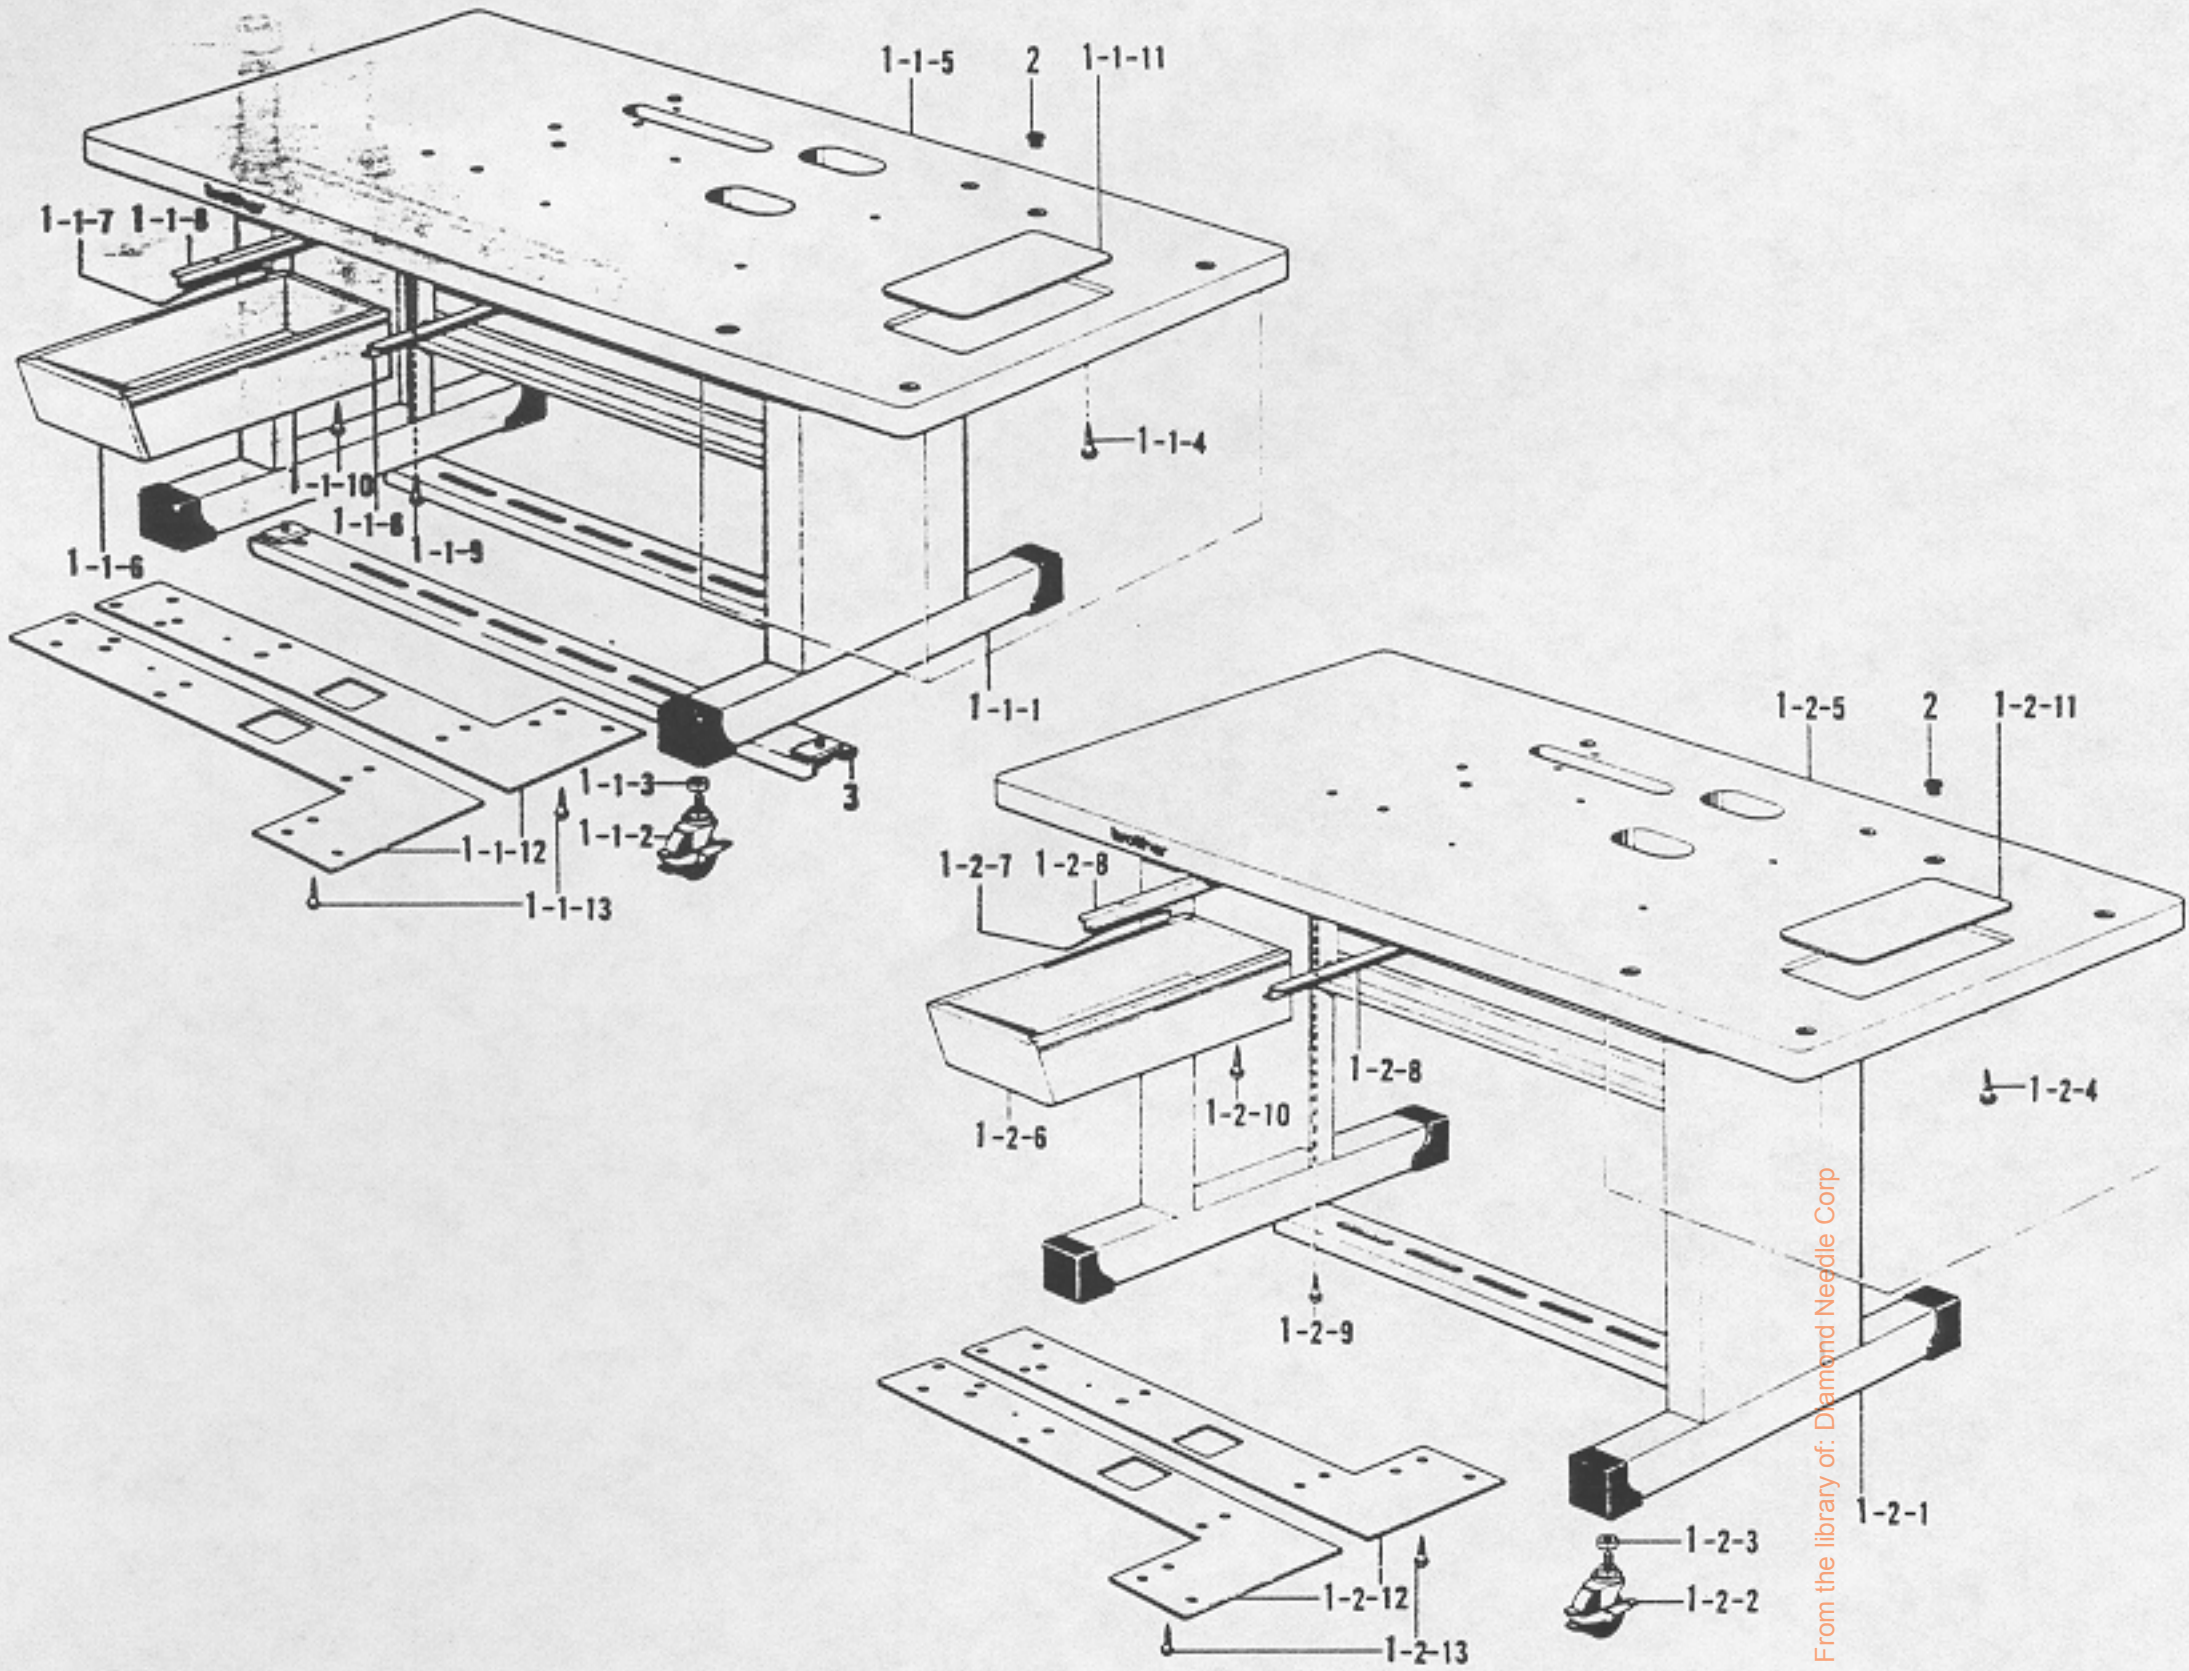

S. 踏板関係 / Foot switch pedal mechanism / Fußbetätigung / Mécanisme de la pédale / Mecanismo de la pedal

参照番号 Ref.No.	品名 Name of Parts	数量 Q'ty	部品コード Parts No.	参照番号 Ref.No.	品名 Name of Parts	数量 Q'ty	部品コード Parts No.
1-1	フットスイッチイタスクミ Foot Switch Plate Assembly	1	S02489-001	1-2	フットスイッチイタLクミ Foot Switch Plate Assembly	1	S02484-001
1-1-1	フットスイッチイタS Foot Switch Plate	1		1-2-1	フットスイッチイタ Foot Switch Plate	1	
1-1-2	フットスイッチ2ダンクミ Foot Switch 2 Stage Assembly	1	S06550-001	1-2-2	フットスイッチ2ダンクミ Foot Switch 2 Stage Assembly	1	S06550-001
1-1-2-1	2ダンスイッチクミ 2 Stage Switch	1	S06551-101	1-2-2-1	2ダンスイッチクミ 2 Stage Switch	1	S06551-101
1-1-2-2	1ダンスイッチ 1 Stage Switch	1	S06552-000	1-2-2-2	1ダンスイッチ 1 Stage Switch	1	S06552-000
1-1-3	スイッチウケ Switch Supporting Plate	2		1-2-3	スイッチウケ Switch Supporting Plate	2	
1-1-4	ネジラモクネジ2.1X13 Screw 2.1X13	10	034311-302	1-2-4	+ナラモクネジ2.1X13 Screw 2.1X13	10	034311-302
1-1-5	カマクメクラセン Oil Cap	4	159150-000	1-2-5	カマクメクラセン Oil Cap	4	159150-000
1-1-6	フミイタカケ Stap Tread Hook	2	S01825-001	1-2-6	フミイタカケ Stap Tread Hook	2	S01825-001
1-1-7	マルモクネジ2.1X28 Screw 2.1X28	2	031312-006	1-2-7	マルモクネジ2.1X28 Screw 2.1X28	2	031312-006