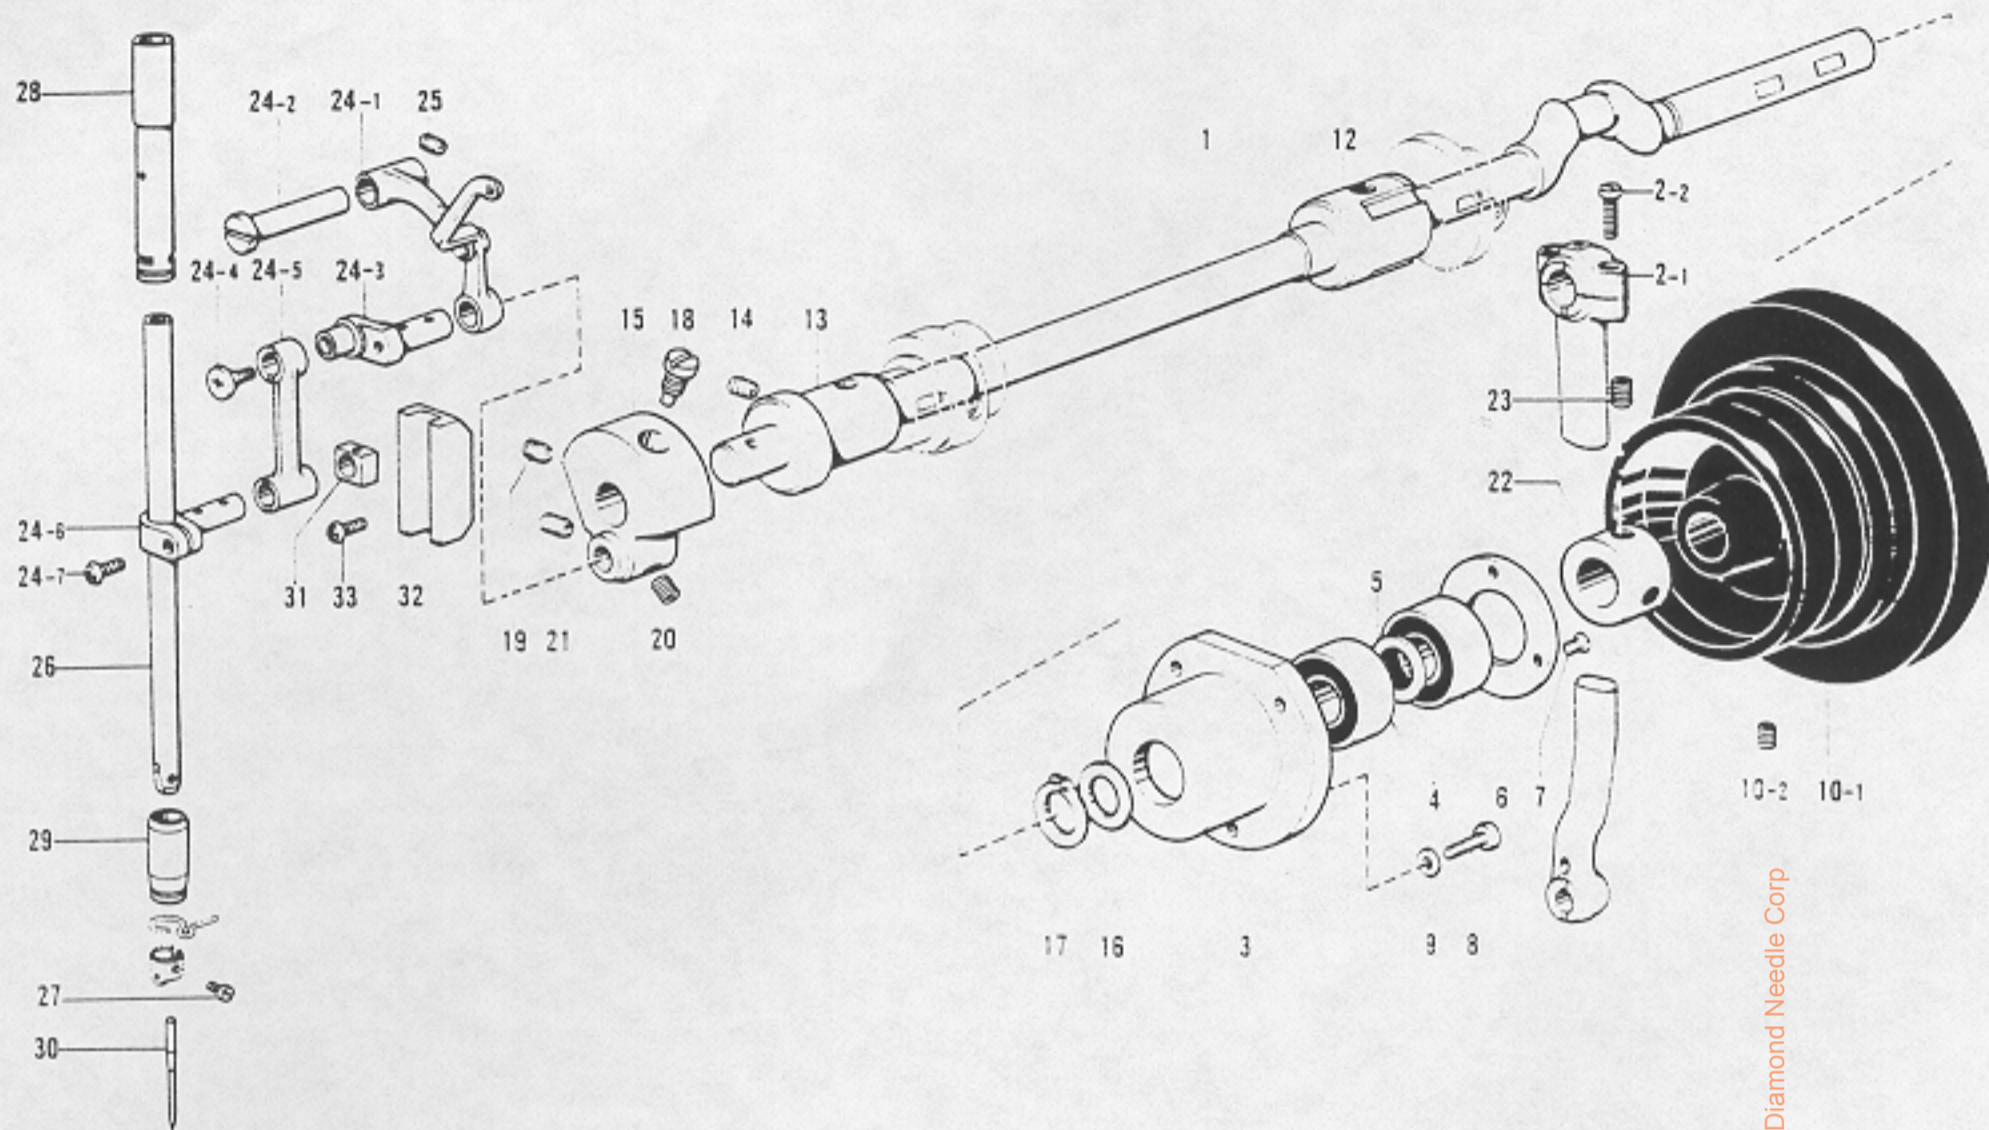

B. 上軸針棒関係 / Upper shaft and needle bar mechanism / obere Welle und Nadelstangenvorrichtung
Mécanisme de arbre supérieur et barre à aiguille / Mecanismo de eje superior y barra de aguja

From the library of: Diamond Needle Corp

参照番号 Ref.No.	品名 Name of Parts	数量 Qty	部品コード Parts No.	参照番号 Ref.No.	品名 Name of Parts	数量 Qty	部品コード Parts No.
1	ウワジク Upper Shaft	1	S02257-001	20	トメネジ6.35 Screw 6.35	1	101706-001
2	クランクロッドクミ Crank Rod Assembly	1	S02258-001	21	アトメネジ6.35クボミ Screw 6.35x6	1	014770-622
2-1	クランクロッド Crank Rod	1		22	セットカラー Set Collar	1	S02445-001
2-2	シメネジ4.75 Screw 4.75	2	144712-002	23	アトメネジ6.35クボミ Screw 6.35x6	2	014770-522
3	タマシクウケケース Ball Bearing Case	1	S02260-000	24	ハリボウレンカクミ Needle Bar Connector Assmly	1	S02265-001
4	タマシクウケ6202VVC2 Ball Bearing 6202VV C2	2	072620-260	24-1	テンビンクミ Thread Take-Up Assmly	1	153330-001
5	タマシクウケカラー Bearing Collar	1	141275-001	24-2	テンビンササエジク Stud	1	152236-001
6	タマシクウケフタS Bearing Cap S	1	141276-001	24-3	ハリボウクランク Needle Bar Crank	1	152237-001
7	サラネジ3.57 Screw 3.57	3	102843-004	24-4	+サラネジ3.57L Screw 3.57 L	1	132051-001
8	ナベコ437-48x14 Screw 437-48x14	3	062681-412	24-5	ハリボウレンカン Needle Bar Connector	1	S02267-001
9	ヒラザガネチューウ4.37 Washer 4.37	3	025680-232	24-6	ハリボウダキ Needle Bar Clamp	1	S02268-001
10	プーリクミ Pulley Assembly	1	S03329-101	24-7	ナベコ437-48x8 Screw 437-48x8	1	062680-812
10-1	プーリ Pulley	1	S02262-001	25	トメネジ5.95クボミ Screw 5.95	1	013761-412
10-2	アトメネジ6x16クボミ Screw 6x16	2	014061-631	26	ハリボウ Needle Bar	1	S02269-001
12	ウワジクメタルM Upper Shaft Bushing (Intermediate)	1	140726-000	27	アタマツキトメネジ3.57 Screw 3.57	1	144458-001
13	ウワジクメタルF Upper Shaft Bushing (Front)	1	S02263-001	28	ハリボウメタルU Needle Bar Bushing U	1	152242-001
14	トメネジ5.95クボミ Screw 5.95	1	013761-412	29	ハリボウメタルD Needle Bar Bushing D	1	S02270-001
15	ツリアイクランク Counter Weight	1	S02264-000	30	ミシンハリ Needle	1	
16	オクリシクストラストリング Thrust Ring	1	116920-001	31	カクコマ Side Block	1	142211-001
17	トメワジクヨウC15 Stop Ring C15	1	048150-142	32	ハリボウアンナイ Needle Bar Guide	1	S02271-001
18	シメネジ7.14 Screw 7.14	1	100250-001	33	ナベコ437-48x10 Screw 437-48x10	2	062681-012
19	アトメネジ6.35クボミ Screw 6.35x6	1	014770-622