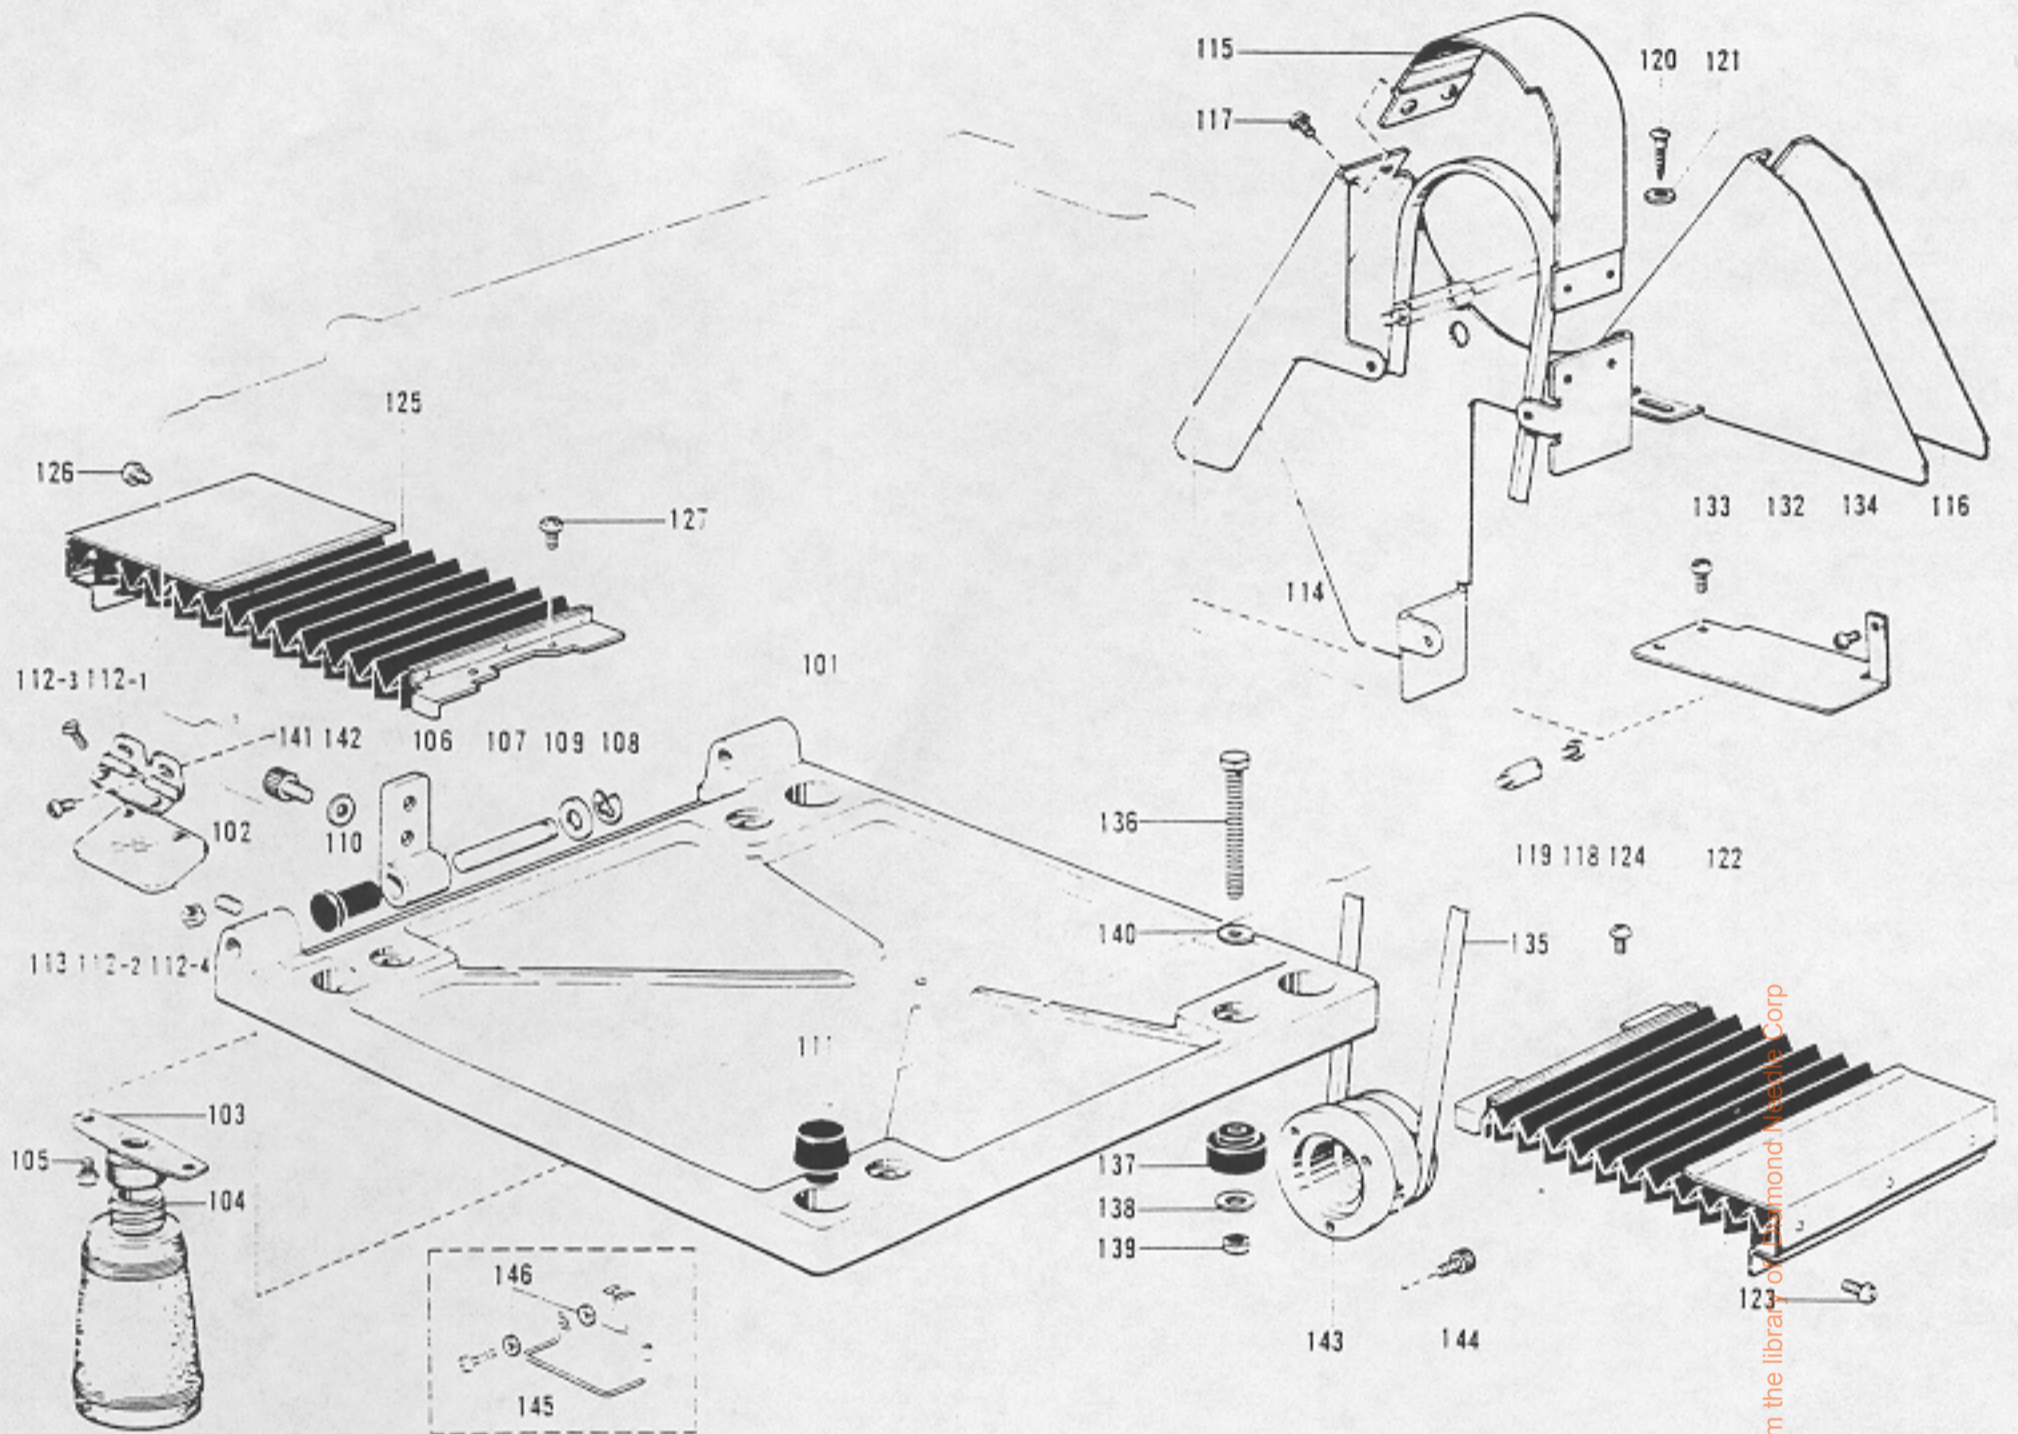

A. 主体関係② / Machine body (2) / Maschinengehäuse (2)
 Corps de la machine (2) / Cuerpo de la máquina (2)

From the library of Diamond Needle Corp

参照番号 Ref.No	品名 Name of Parts	数量 Q'ty	部品コード Parts No	参照番号 Ref.No	品名 Name of Parts	数量 Q'ty	部品コード Parts No
101	ベッドダイ	1	S02237-006	120	マルモクネジ 5X20	2	100666-002
102	アナトメネジ 5.35X6	2	014760-622	121	ヒラザガネシヨウ 5.56	2	025750-132
103	ハイユネヘッドササエクミ	1	154465-001	122	シャバララクミ (150)	1	S07795-001
104	ポリオイラータイ	1	114486-002	123	ナベコ 357-40X6	2	062670-612
105	ナベコ 476-32X6	2	062710-612	124	ナベコ 437-40X6	2	062680-812
106	ヒンジ	2	158830-001	125	シャバララクミ (150)	1	S07799-001
107	ヒンジピン	2	158831-001	126	ナベコ 357-40X6	2	062670-612
108	トメワシ	2	048080-342	127	ナベコ 437-40X6	2	062680-812
109	ヒラザガネシヨウ 10	2	025100-132	132	ベッドカバー	1	S02483-001
110	ヒンジピンササエゴム	2	158832-000	133	ナベコ 476-32X6	2	062710-612
111	ベッドクッション	4	152860-001	134	ナベコ 357-40X6	1	062670-612
112	アイガードクミ	1	S02872-001	135	Vベルト M50	1	082105-390
112-1	アイガードジョウバンクミ	1	153102-001	136	ボルト 6X15	4	159910-001
112-2	アイガード	1	S02359-000	137	ベッドダイクッションA	4	158827-000
112-3	サラネジ 3.57	2	102538-007	138	ザガネ	4	115947-001
112-4	ナット 3.57	2	106129-001	139	ナット 1シュ 6	8	021060-102
113	ナベコ 357-40X6	2	062670-612	140	ヒラザガネタイ 6	4	025060-332
114	ベルトカバーM	1	S02226-001	141	アナボルト 5X12	4	018061-222
115	ベルトカバーU	1	S02243-001	142	ヒラザガネシヨウ 6	4	025060-232
116	ベルトカバーD	1	S02244-001	143	プーリ M60	1	S02454-000
117	ナベコ 357-40X6	4	062670-612	144	アナボルト 5X12	3	018501-222
118	ナベコ 476-32X6	1	062710-612	145	フィンガード	1	S02445-001
119	スタッド S1	1	149853-001	146	ワシ 1.5	2	025350-236