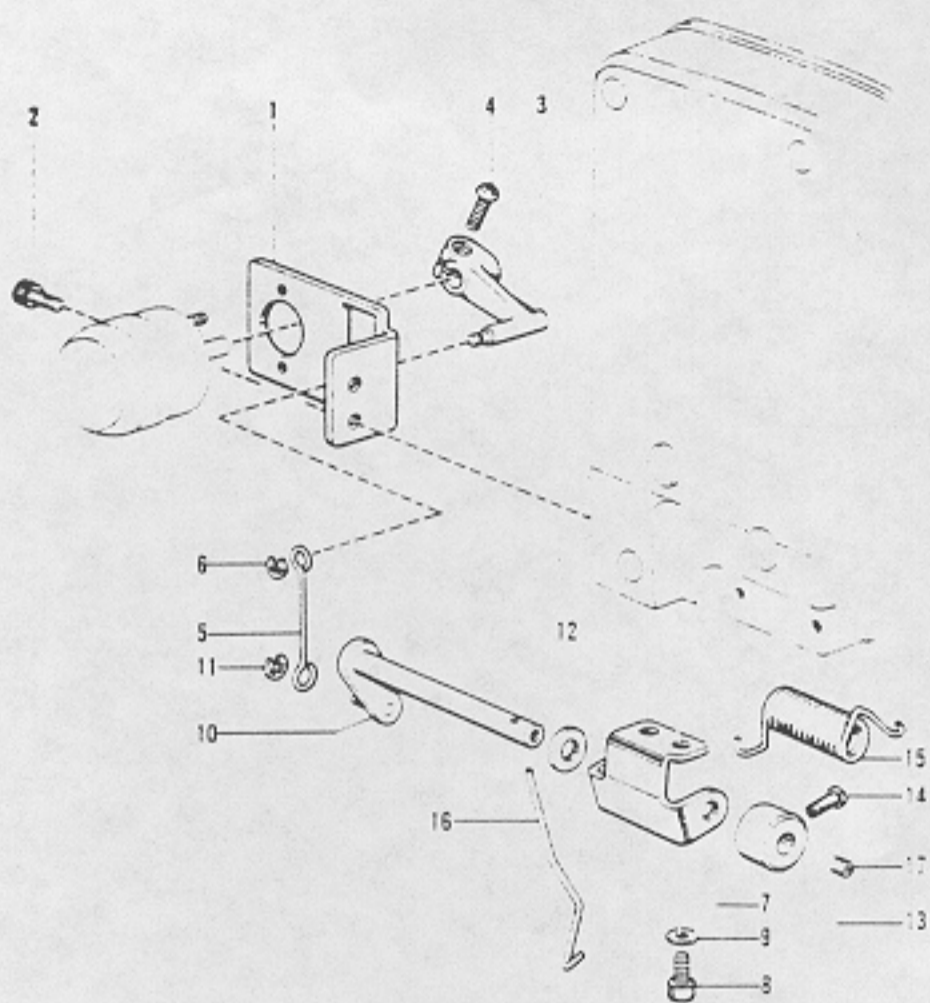

L. ワイパー関係 / Thread wiper mechanism / Fadenwischvorrichtung
Mécanisme de tire-fil / Mecanismo de limpiador de hilos

参照番号 Ref.No.	品名 Name of Parts	数量 Qty	部品コード Parts No.
1	ワイパーソレノイドダイ	1	S02440-001
2	アナボルト4.37×8	2	013580-822
3	ソレノイドンバー	1	145086-001
4	ナベコ35⁺-40×10	1	062571-012
5	ワイパーリンク	1	S02430-001
6	トメワE1.5	1	043025-342
7	イトハライジクウゲイタ	1	S02407-001
8	アナボルト4.37×8	2	013580-822
9	ヒラザガネショウ4.37	2	025580-132
10	イトハライジクラングクミ	1	S02456-001
11	トメワE1	1	043030-342
12	ザガネ	1	112735-001
13	セットカラー	1	147402-001
14	アタマツキトメネジ4.37	1	145992-001
15	イトハライバネ	1	S02370-001
16	ワイパー	1	S02371-001
17	トメネシ4.37	1	157502-002