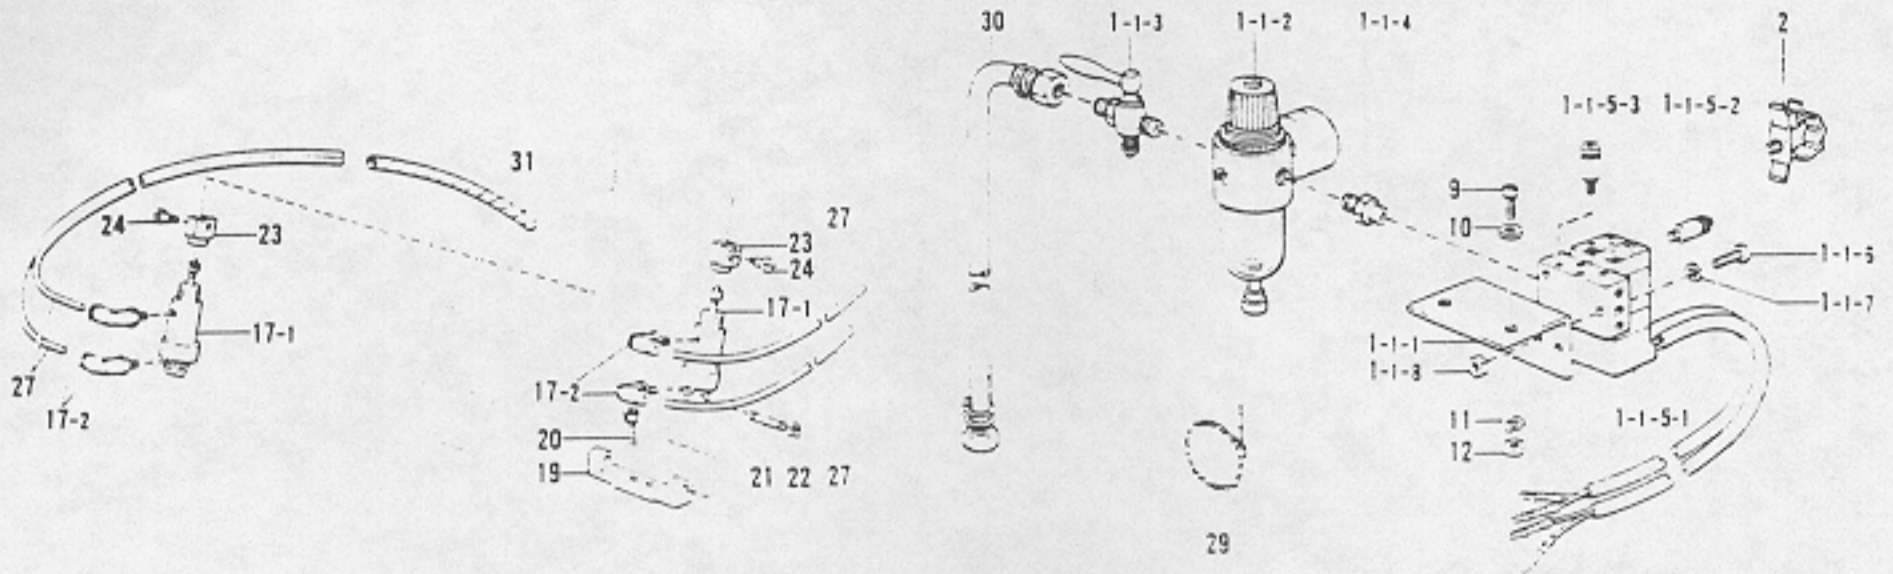

P. 空圧関係 / Air pressure mechanism / Luftdruck
Mécanisme de la pression d'air / Mecanismo de la presión de aire