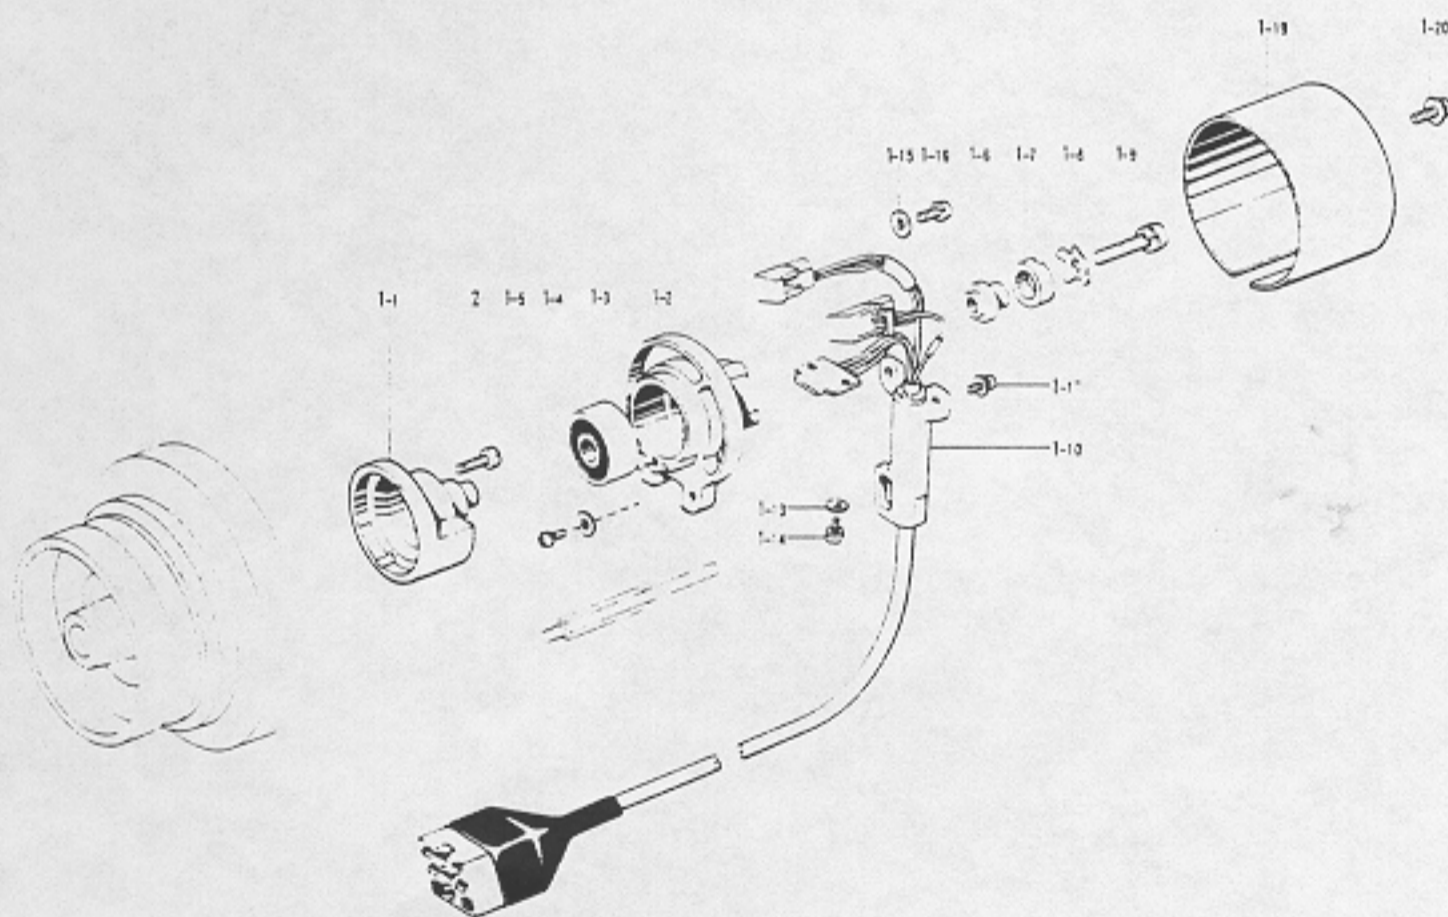

M. 針位置検出器関係 Synchronizer Synchronisator Synchronisateur Sincronizador

参照番号 Ref.No.	品名 Name of Parts	数量 Qty	部品コード Parts No.	参照番号 Ref.No.	品名 Name of Parts	数量 Qty	部品コード Parts No.
1	シンクロナイザークミ#11-2	1	228408-001	1-10	ホールソシコードクミ#7-2	1	
1-1	ジシャクジククミ#3	1		1-13	ヒラザガネショウ3	2	025030-135
1-2	ケンシュツキホルダー#3	1		1-14	ナナベセット3X6D	2	215083-001
1-3	タマジクウケ6201VV	1		1-15	ヒラザガネダイ4	2	025040-335
1-4	ヒラザガネダイ3	1	025030-335	1-16	ナナベセット4X12D	2	217093-001
1-5	ナナベセット3X6D	1	215083-001	1-17	ナナベセット4X12DA	2	215082-001
1-6	ジシャクトリツケダイ	1	219557-000	1-18	シンクロナイザカバー#4	1	
1-7	ジシャク12X18.7X6	1	219558-000	1-20	ナナベセット4X18DC	2	224508-001
1-8	ジシャクオサエイト	1	219559-001	2	ナベコ476-32X14	2	062711-412
1-9	ナナベセット6X25D	1	221421-001