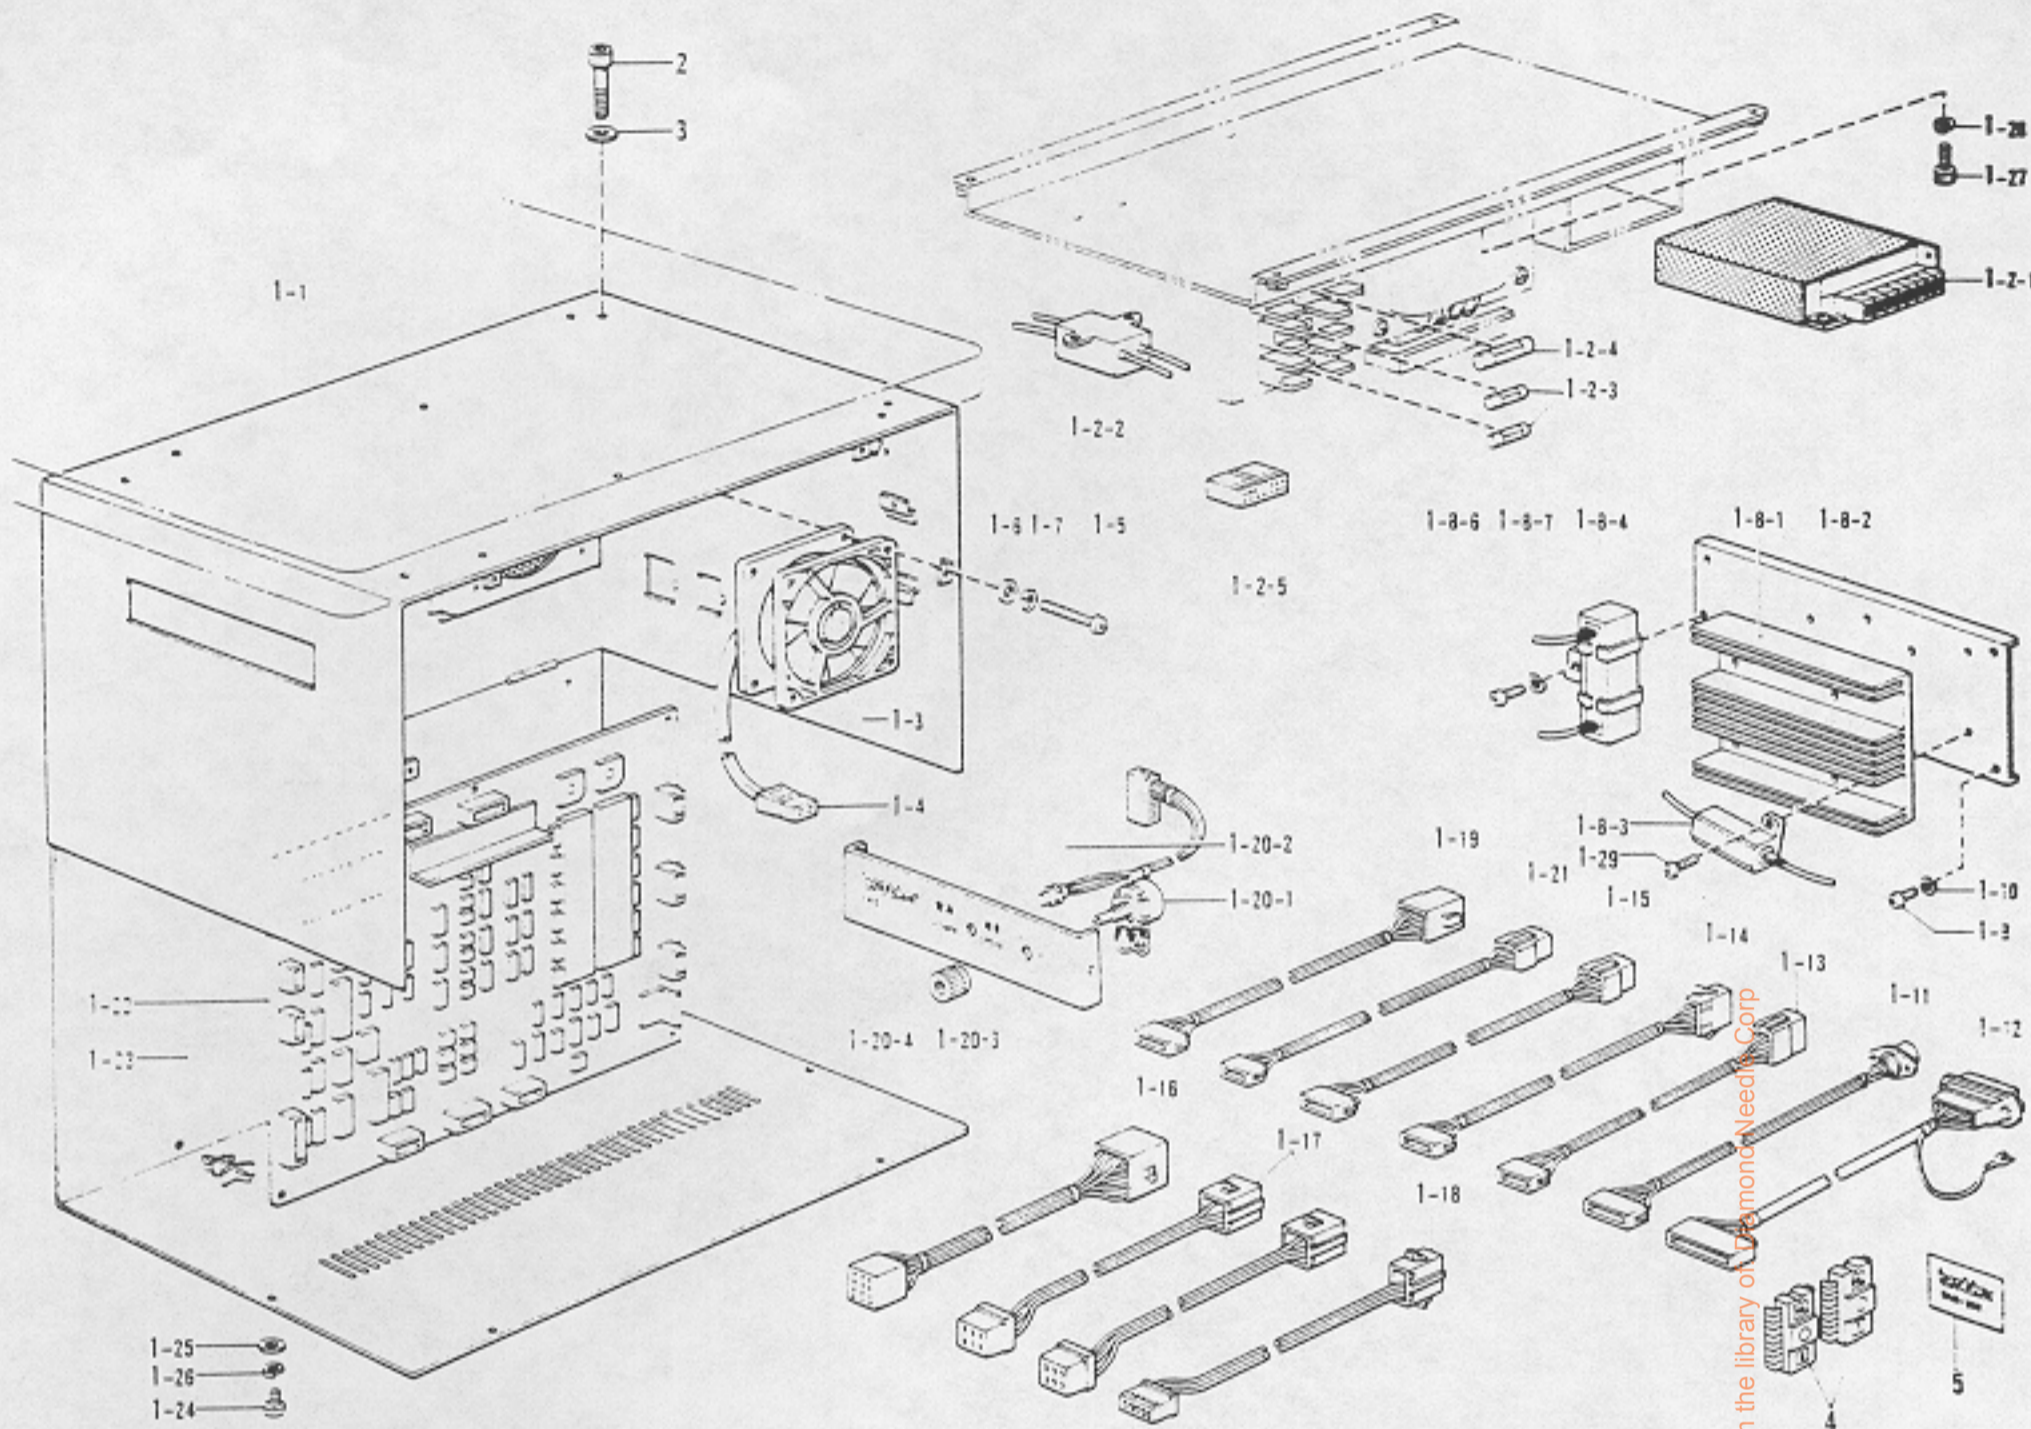

N. コントロールボックス関係 Control box mechanism Schaltkasten
Mécanisme du boîtier de contrôle / Mecanismo del caja de controles

From the library of DiamondNeeds Corp

参照番号 Ref.No.	品名 Name of Parts	数量 Q'ty	部品コード Parts No.	参照番号 Ref.No.	品名 Name of Parts	数量 Q'ty	部品コード Parts No.
1	セイキョボックスミ	1		1-14	EMスイッチハーネス	1	
1-1	ボックス	1		1-15	フートスイッチハーネス	1	
1-2	デンゲンソウテクミ	1		1-16	ソレノイドハーネスB	1	
1-2-1	レギュレータ	1		1-17	パルスモータハーネス	2	
1-2-2	ノイズフィルタ	1		1-18	ECMハーネスB	1	
1-2-3	ヒューズ15A	2	S02887-000	1-19	エンコーダハーネス	1	
1-2-4	ツツヒューズ5A	1	S02888-000	1-20	パネルクミ	1	
1-2-5	デンゲンコネクタ	1	S06544-000	1-20-1	ボリュームRV24YN5K	1	S02906-000
1-3	クーリングファン	1	S02889-000	1-20-2	LED-B	1	
1-4	ファンコード	1		1-20-3	ツマミ	1	
1-5	ナベネジ4X45	4	002404-505	1-20-4	パネルイタ	1	
1-6	ヒラザガネチュウ4	4	025040-233	1-21	イトキレハーネス	1	
1-7	バネザガネ2-4	4	028040-243	1-22	セイキョキバンクミ	1	S02909-001
1-8	タイコウユニット	1		1-23	キバンサポート	6	
1-8-1	ヒートシンク	1		1-24	ナベネジ4X18	4	002401-003
1-8-2	ユニットシャーシ	1		1-25	ヒラザガネチュウ4	4	025040-233
1-8-3	タイコウ3オーム	4		1-26	バネザガネ2-4	4	028040-243
1-8-4	タイコウ51オーム	1		1-27	アナボルト8X28	2	018082-822
1-8-6	ナベネジ4X18	1	002401-003	1-28	バネザガネ2-8	2	028080-242
1-8-7	バネザガネ2-4	1	028040-243	1-29	ナベネジ3X12	8	002301-203
1-9	ナベネジ4X18	4	002401-003	2	アナボルト8X48	4	018084-822
1-10	バネザガネ2-4	4	028040-243	3	ヒラザガネチュウ8	4	025080-232
1-11	プログラマハーネスB	1		4	PROM325クミ(158)	1	S07223-001
1-12	FMCハーネスB	1		5	パネルイタシール325	1	S07902-001
1-13	ゲンテンハーネスB	1