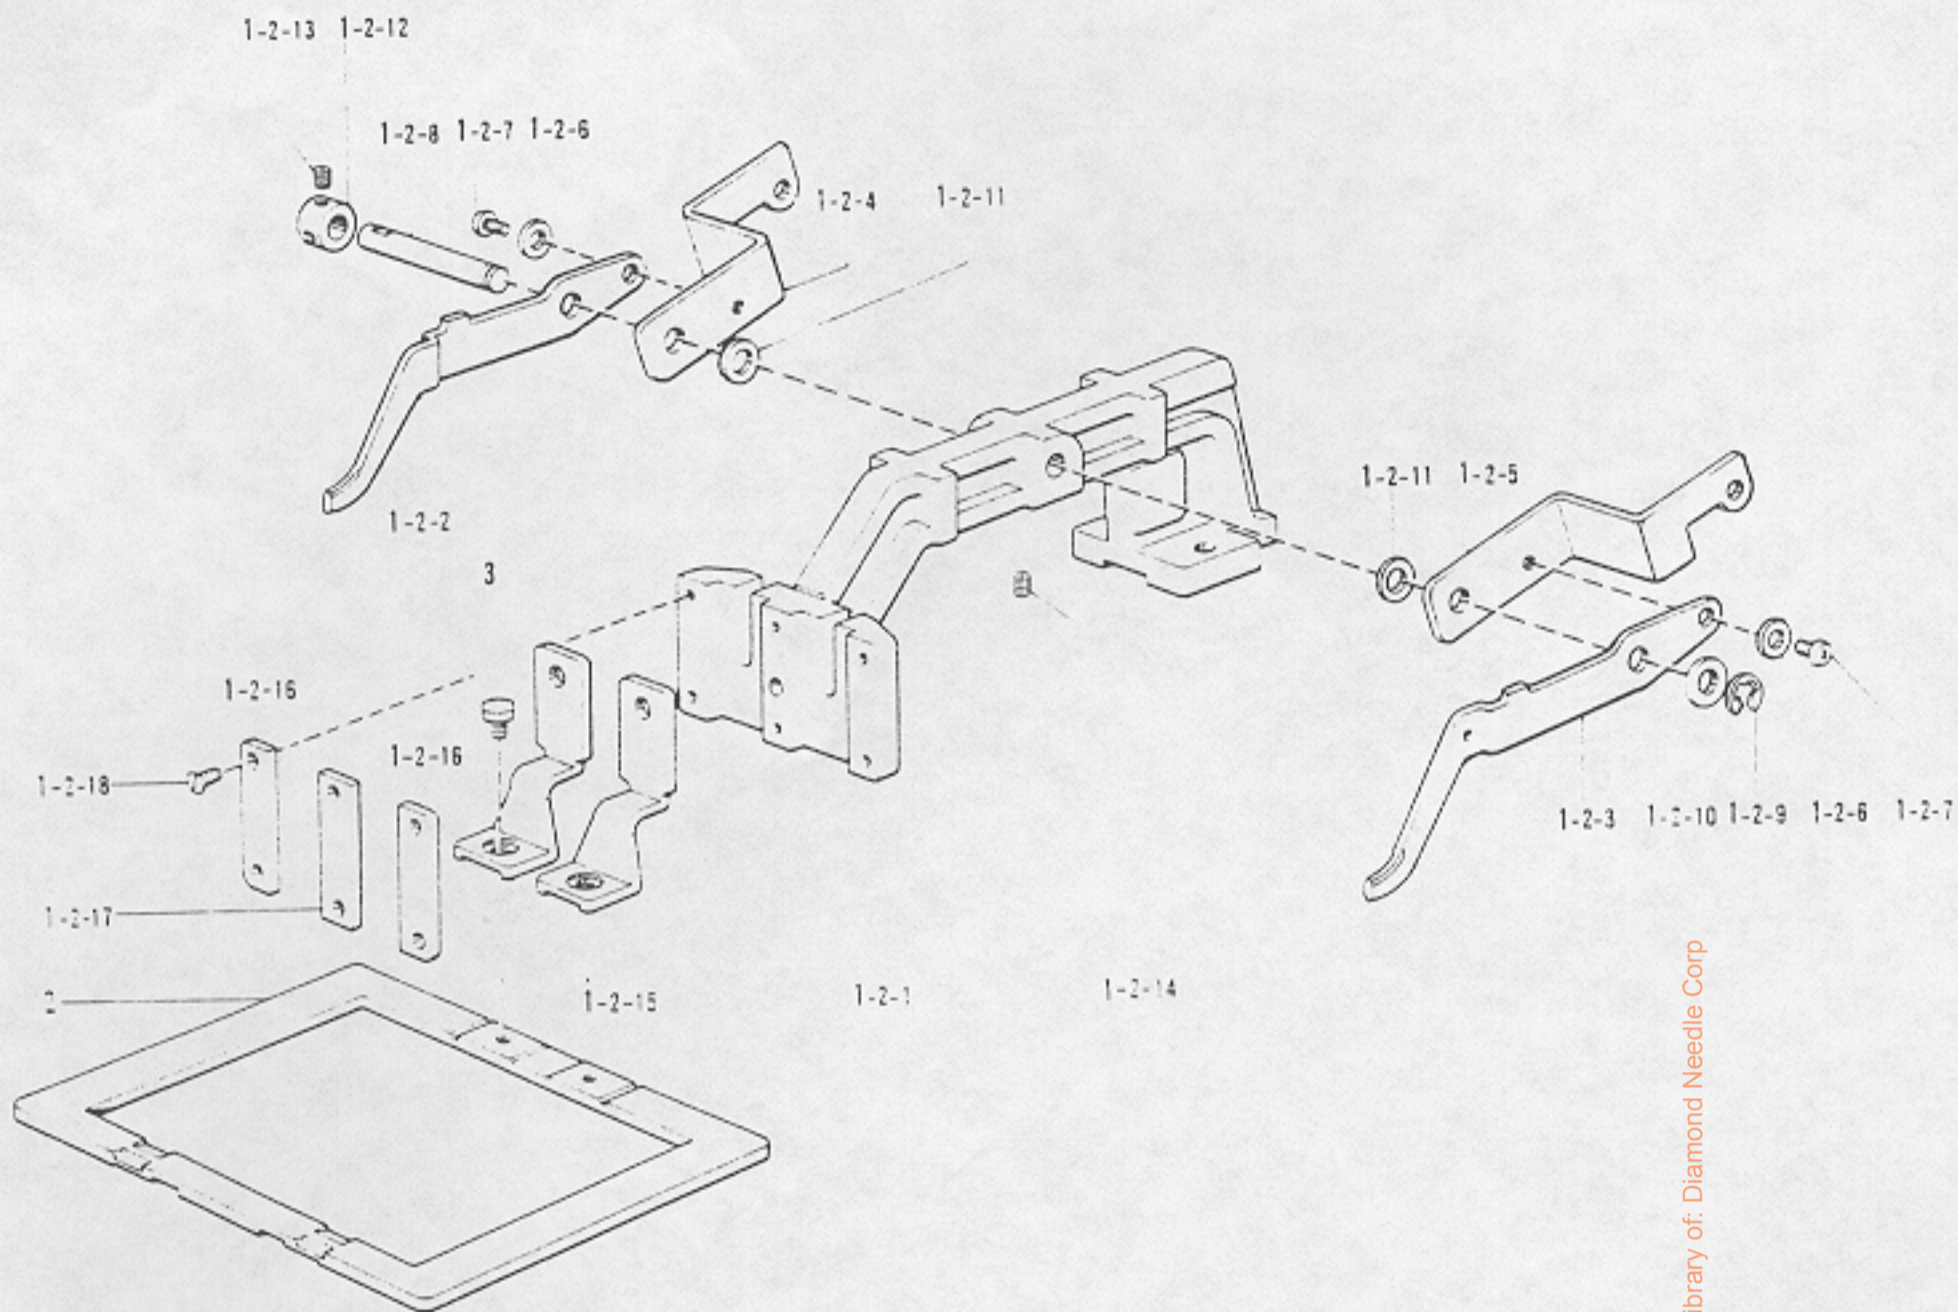

C. 送り関係 | Feed mechanism (1) Transportvorrichtung (1)
Mécanisme de l'entraînement (1) / Mecanismo de la alimentación (1)

From the library of: Diamond Needle Corp

参照番号 Ref. No.	品名 Name of Parts	数量 Qty	部品コード Parts No.	参照番号 Ref. No.	品名 Name of Parts	数量 Qty	部品コード Parts No.
1-2	オサニワテクミ組 Presser Arm Assembly	1	S03805-006	1-2-11	スラストリンク Trust Ring	2	143591-001
1-2-1	オサニワテ Presser Arm	1		1-2-12	セットカラー Set Cover	1	139096-001
1-2-2	オサニワテレバーL Presser Arm Lever(L)	1		1-2-13	アナトメネジ 37クボ Screw 4.37	2	014680-422
1-2-3	オサニワテレバーAR Presser Arm Lever(AR)	1		1-2-14	アナトメネジ 35クボ Screw 5.35	1	014760-622
1-2-4	オサニワテレバーBL Presser Arm Lever(BL)	1		1-2-15	オサエアシM Work Clamo (M)	2	S02288-001
1-2-5	オサニワテレバーBR Presser Arm Lever(BR)	1		1-2-16	オサエアシオサニワテA Work Clamo Guide Bracket A	2	
1-2-6	ヒラヤカネチューブ 4.37 Washer 4.37	2	025680-232	1-2-17	オサエアシオサニワテB Work Clamo Guide Bracket B	1	
1-2-7	ナベコ 437-48 X 5 Screw 437-48 X 5	2	062680-612	1-2-18	ナラネジ 3.5" Screw 3.5"	6	107038-002
1-2-8	オサニワテレバーシャフト Presser Arm Lever Shaft	1		2	オサエ (150) Work Clamo Presser 150	1	S07802-001
1-2-9	トメワゼ Stop Ring 5-6	1	048060-342	3	ボルト 4.37 X 5 Bolt 4.37 X 5	2	017580-512
1-2-10	ザカネ Washer	1	100197-001