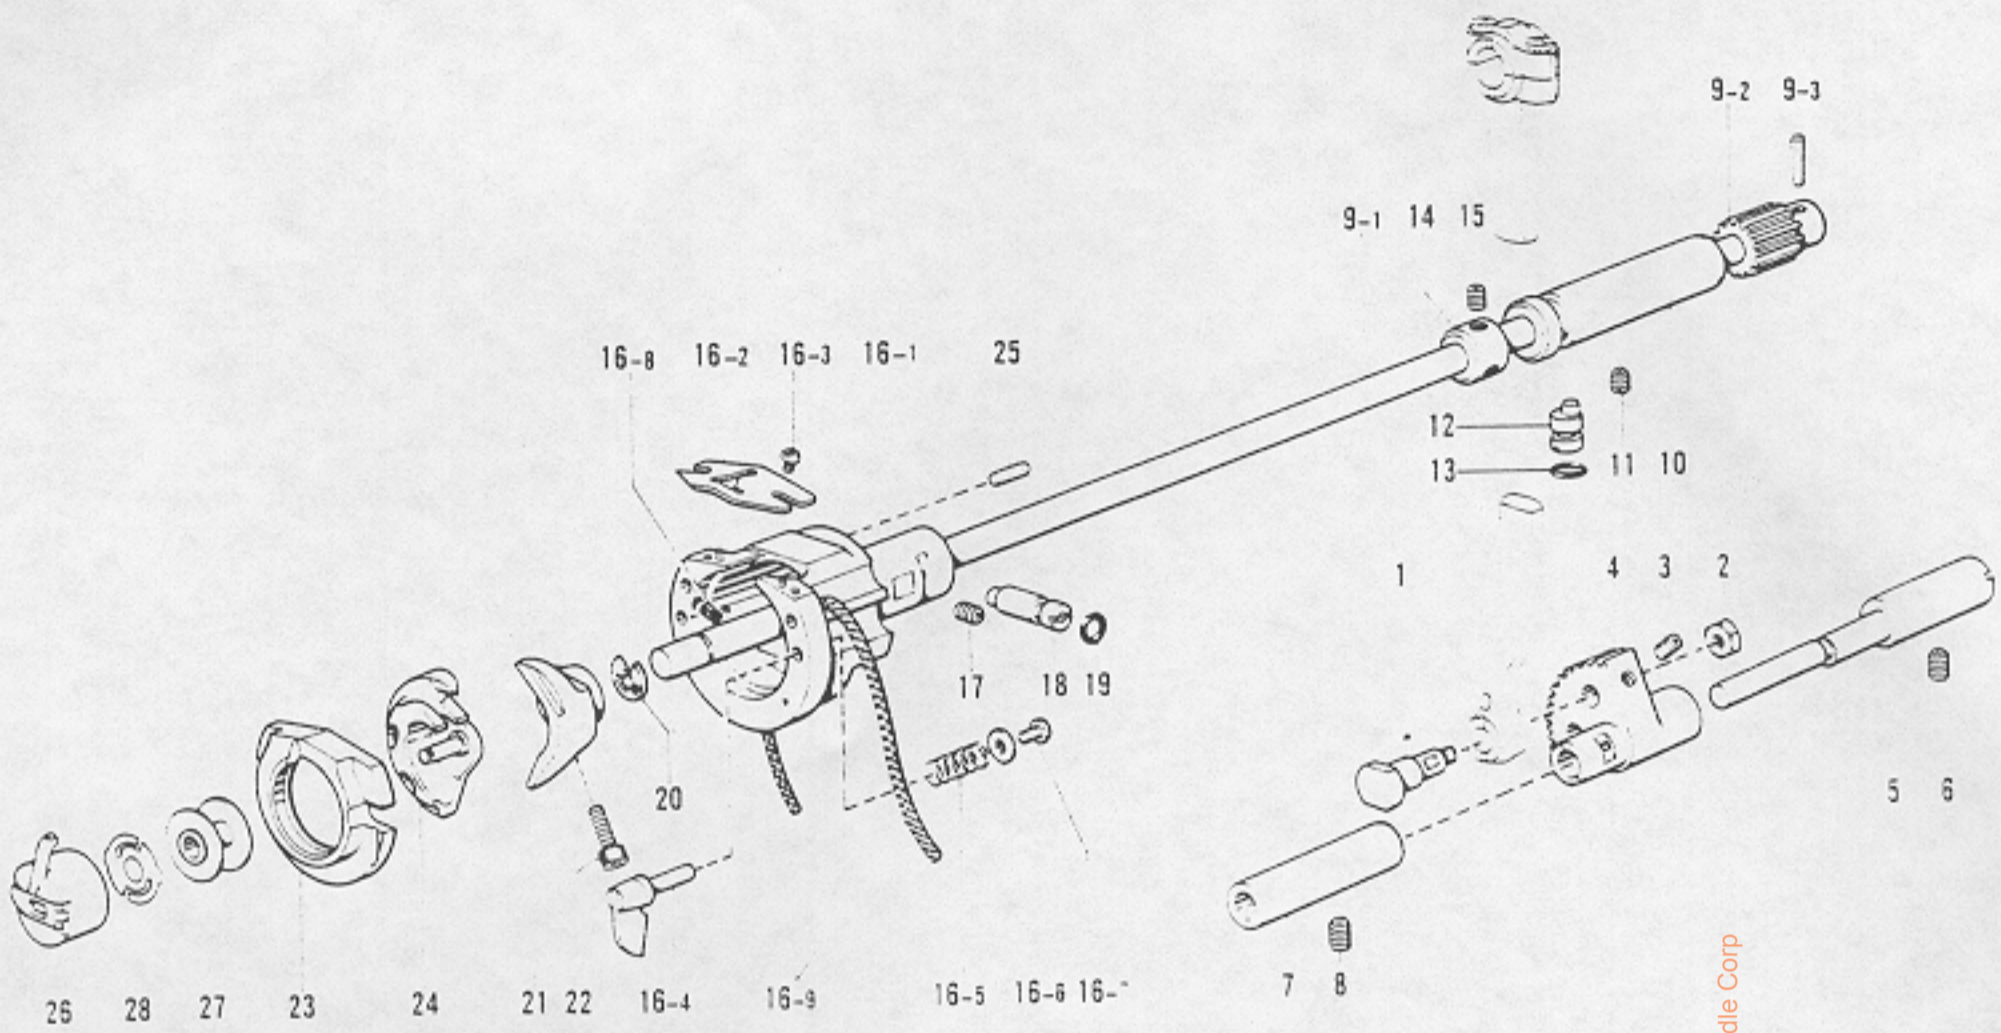

F. 下軸関係 / Lower shaft mechanism / untere Welle / Mecanisme de l'arbre inferior / Mecanismo de la eje inferior

From the library of: Diamond Needle Corp

参照番号 Ref.No.	品名 Name of Parts	数量 Qty	部品コード Parts No.	参照番号 Ref.No.	品名 Name of Parts	数量 Qty	部品コード Parts No.
1	クランクロッドダンネジ	1	141735-001	16-2	カマイトアンナイ	1	S02429-001
2	ナット7.14	1	104689-002	16-3	ナベコ318-42X4	2	062660-412
3	アナトメネジ4.37クボミ	1	014680-622	16-4	オオカマトリツケツメ	2	-----
4	ヨウドウギヤ	1	152245-001	16-5	オオカマトリツケバネ	2	-----
5	ヨウドウギヤシク	1	S02422-001	16-6	ワザネ1.2	2	-----
6	アナトメネジ5.95クボミ	1	014760-622	16-7	ナベコ318-42X7	2	062660-712
7	ヨウドウシクメタル	1	152247-001	16-8	オオカマタイフェルト	2	-----
8	アナトメネジ5.95クボミ	1	014760-622	16-9	クミヒモ4x4	2	-----
9	シタジククミ	1	S02423-001	17	アナトメネジ5.95クボミ	1	014760-622
9-1	シタジク	1	-----	18	カマチヨウセツジク	1	152678-001
9-2	シタジクギヤ	1	-----	19	OリングPW1	1	081003-670
9-3	テーパピン1X15	1	-----	20	トメワE8	1	048080-342
10	シタジクメタル	1	S02425-001	21	ドライバー	1	152681-101
11	アナトメネジ5.95クボミ	1	014760-622	22	アナボルト5X14	1	018501-422
12	ドライバーチュウセツジク	1	S02426-001	23	オオカマ	1	-----
13	OリングPW1	1	081003-670	24	ナカカマ	1	-----
14	セットカラー	1	110495-003	25	オオカマアンナイピン	1	141808-001
15	アナトメネジ6.35クボミ	2	014770-622	26	ボビンケースクミA	1	159610-101
16	オオカマタイクミ	1	S02427-001	27	ボビン	1	159613-001
16-1	オオカマタイ	1	-----	28	クワテンボウシバネ	1	159612-001