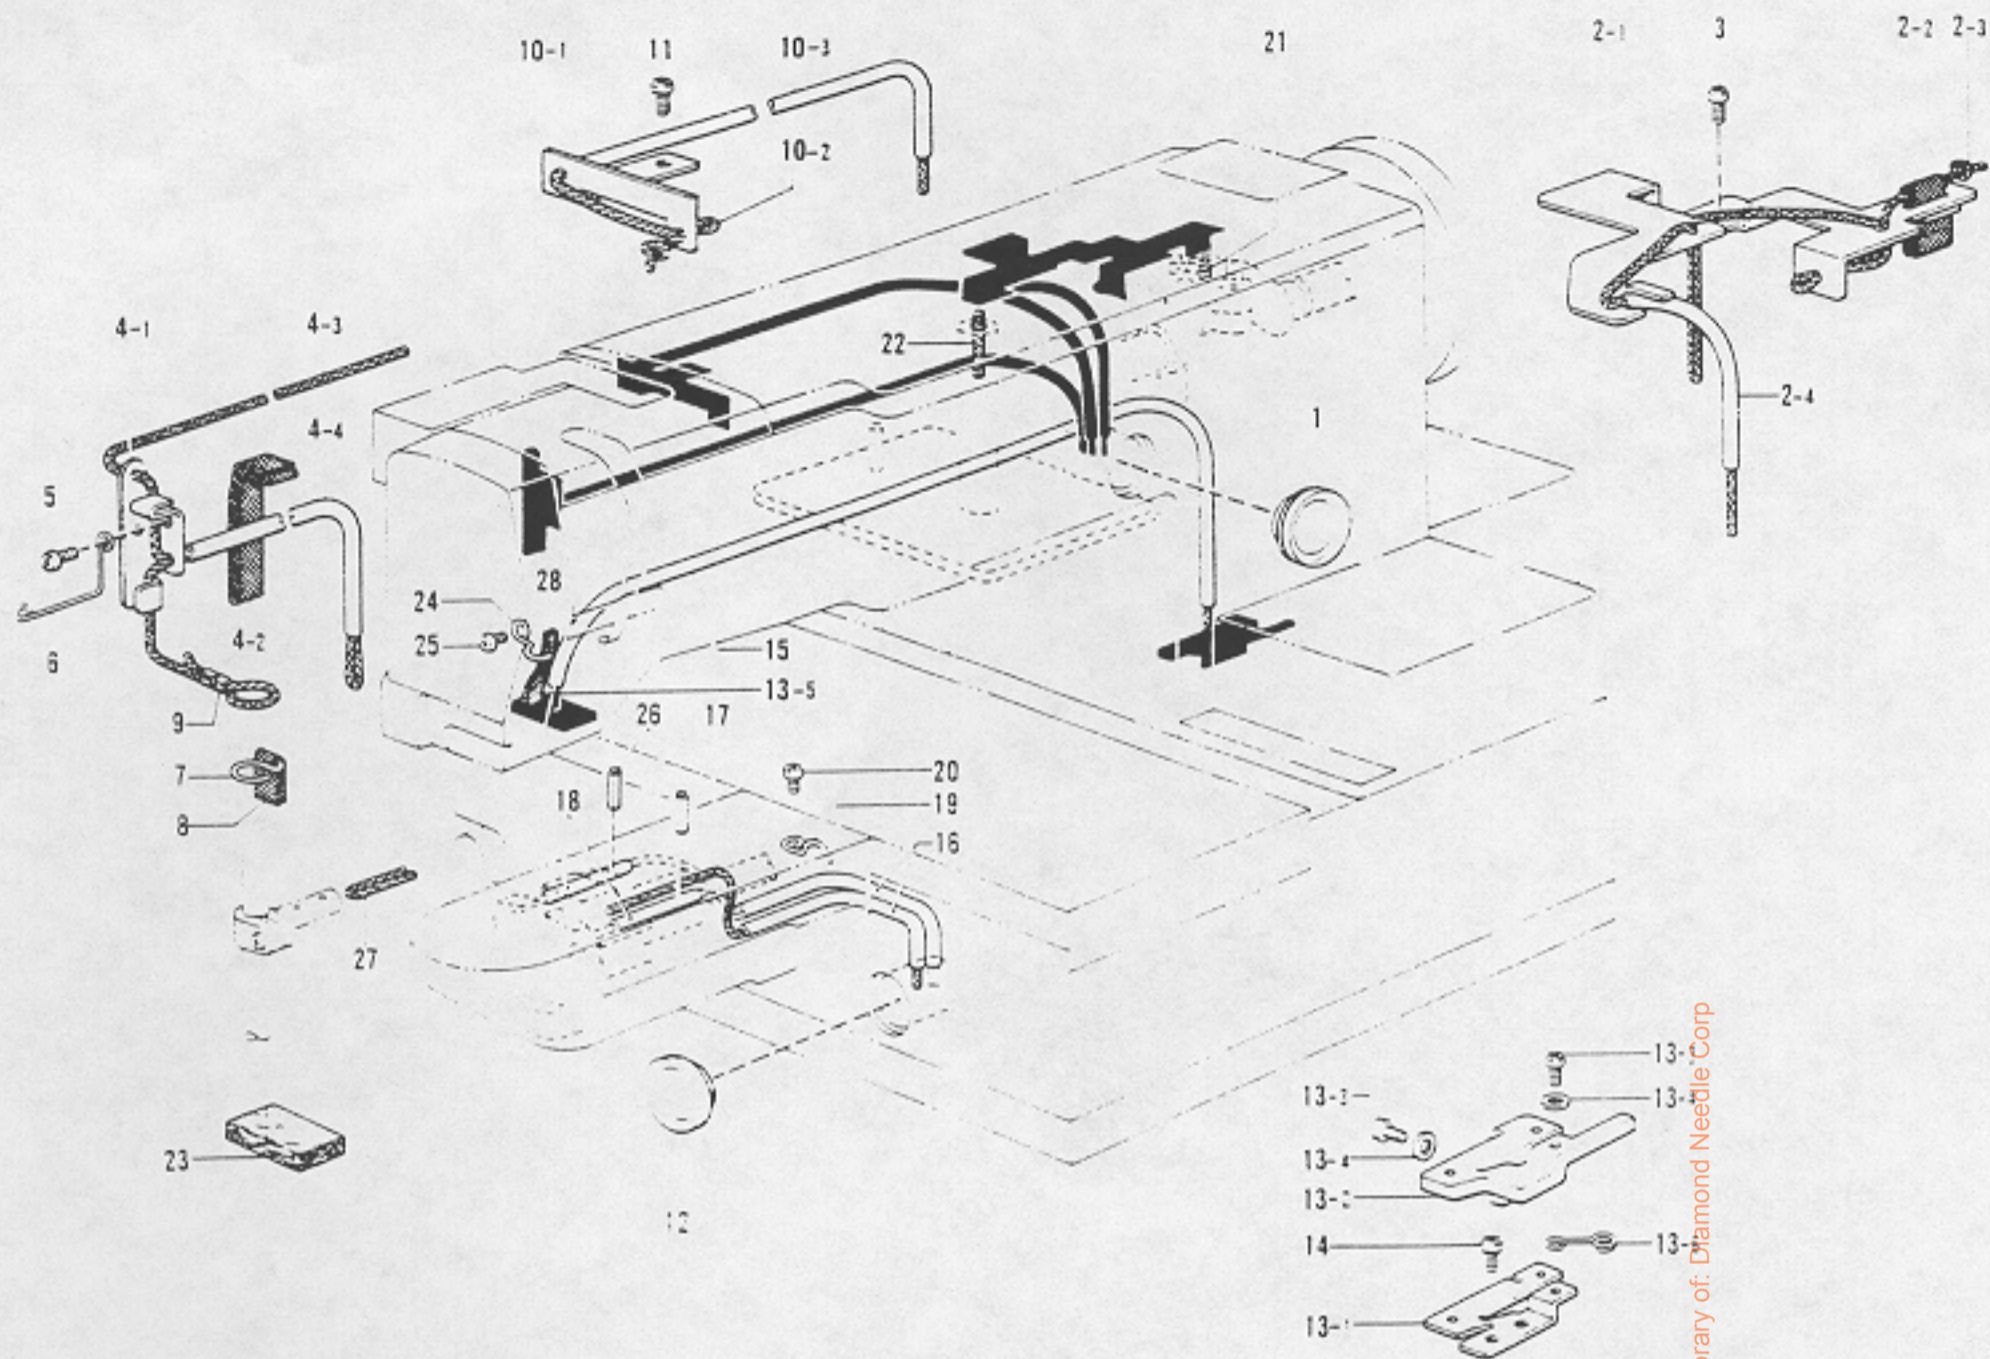

From the library of: Diamond Needle Corp

参照番号 Ref. No.	品名 Name of Parts	数量 Qty	部品コード Parts No.	参照番号 Ref. No.	品名 Name of Parts	数量 Qty	部品コード Parts No.
1	オイルポットマド	1	152948-001	13	シタジクキュウユササエカネ	1	
2	ウワジクキュウユササエカネ	1		13-1	シタジクキュウユササエカネ	1	S02464-001
2-1	ウワジクキュウユササエイト	1	S02459-001	13-2	シタジクキュウユササエイト	1	S02465-000
2-2	ロッドフェルト	1	152952-001	13-3	ナベコ357-40X6	4	062670-612
2-3	クミヒモ6X6 (550mm)	1	S02962-001	13-4	ヒラサカネダイ1.5	4	025350-332
2-4	ビニルチューブ	1	S03662-000	13-5	クミヒモ4X4 (500mm)	1	152963-001
3	ナベコ437-40X8	2	062680-812	13-6	フェルト	1	S02976-001
4	テンビンキュウユササエカネ	1		14	ナベコ437-40X8	2	062680-812
4-1	テンビンキュウユササエ	1	152959-001	15	ビニルチューブ	1	146373-000
4-2	ヒラクミヒモ	1	152955-001	16	ビニルチューブ	2	142329-000
4-3	クミヒモ4X4 (1200mm)	1	S02857-001	17	クミヒモ4X4 (500mm)	1	152963-001
4-4	ビニルチューブ	1	S03661-000	18	ビニルチューブ	1	112669-001
5	ナベコ437-40X8	1	062680-812	19	コードササエカネ	1	152969-001
6	ハリボウヒモササエ	1	S02239-001	20	ナベコ357-40X6	1	062670-612
7	ハリボウメタルヒモササエ	1	152962-001	21	フェルト	1	107149-001
8	ヒラクミヒモ	1	152960-001	22	クミヒモ4X4 (270mm)	1	155489-000
9	クミヒモササエ	1	104567-001	23	スライダフェルト	1	S02466-000
10	オサエコロキュウユササエカネ	1		24	コードササエカネ	1	152969-001
10-1	オサエコロキュウユササエイト	1	S02462-001	25	ナベコ357-40X6	1	062670-612
10-2	クミヒモ6X6 (550mm)	1	S02962-001	26	スプリングピンAWC 5	2	047251-640
10-3	ビニルチューブ	1	146375-000	27	クミヒモ4X4 (40mm)	1	S03289-001
11	ナベコ437-40X8	2	062680-812	28	ヒラクミヒモ	1	S03359-000
12	オイルポットマド	1	152948-001