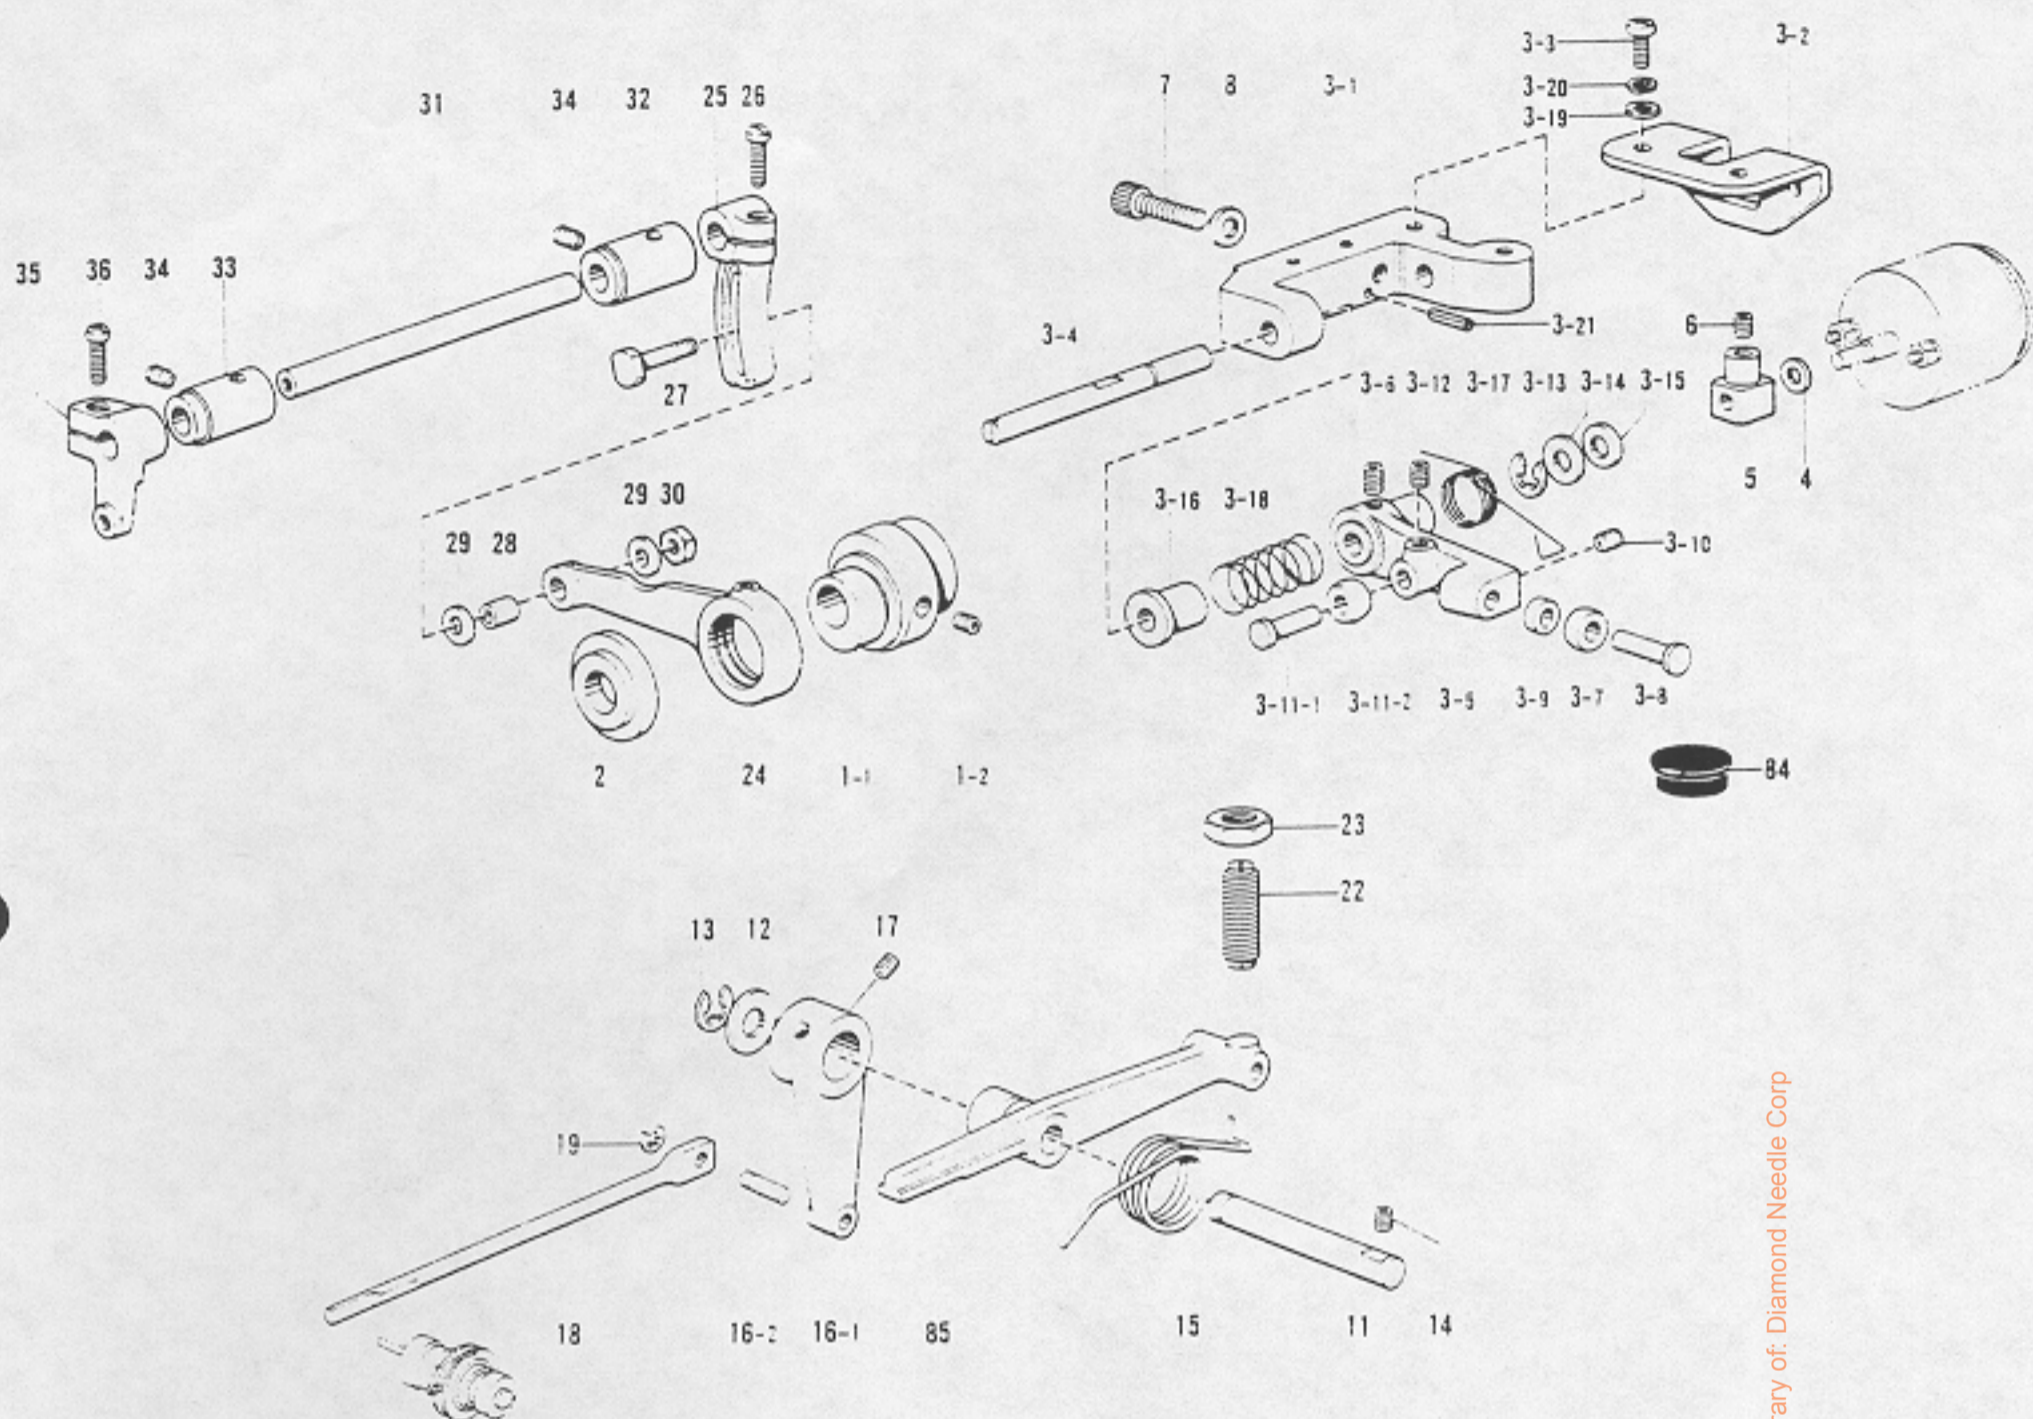

D. 押上ケ関係(1) Work Clamp Lifter mechanism (1) Stoffhalterhebevorrichtung (1)
Mécansime de leveur du pinceur (1) / Mecanismo de levantador de ménsula de trabajo (1)

参照番号 Ref.No	品名 Name of Parts	数量 Qty	部品コード Parts No.
1	オサエアケカム&E	1	S03272-001
1-1	オサエアケカム	1	
1-2	アナトメネジ5.35クボミ	2	014770-622
2	オサエアケカムサカネ	1	S02293-001
3	オサエアケドダイ&E	1	S02294-001
3-1	オサエアケドダイ	1	S02295-000
3-2	ソレノイドダイ	1	S02296-001
3-3	シメネジ6.35	2	110201-001
3-4	ソレノイドレバー&E	1	S02298-001
3-5	オサエアケカムレバー	1	S02299-000
3-6	アナトメネジ5.35クボミ	1	014760-622
3-7	オサエアケコロ	1	S02301-001
3-8	オクリカムコロシク&E	1	152753-001
3-9	オサエアケカンザ	1	S02302-001
3-10	アナトメネジ5.35クボミ	1	014760-622
3-11	オクリカムコロシク&E	1	153043-001
3-11-1	オクリカムコロシク	1	
3-11-2	オクリカムコロ	1	
3-12	アナトメネジ5.35クボミ	1	014760-622
3-13	トメワE&E	1	048060-342
3-14	ザガネ	1	110367-001
3-15	イトネリカムレバークッション	1	154596-000
3-16	カラー	1	154594-000
3-17	カムレバーリフトバネ	1	S02303-001
3-18	カムレバーモドシバネ	1	154595-001
3-19	ヒラザガネチュウ6.35	2	025770-232
3-20	バネザガネ2-6.35	2	028770-242
3-21	スプリングピンAW2	1	047201-042
4	ソレノイドクッション	1	154599-000
5	ソレノイドレバー	1	154600-001
6	アナトメネジ4.37クボミ	1	014680-622

参照番号 Ref.No	品名 Name of Parts	数量 Qty	部品コード Parts No.
7	アホルト8X20	1	018082-022
8	ヒラザガネチュウ8	1	025080-232
11	オサエアケレバー&E	1	S02307-001
12	スイヘイオクリクランクリング	1	142628-001
13	トメワE&E	1	048080-342
14	アナトメネジ5.35クボミ	1	014760-622
15	オサエアケレバーバネ	1	S02304-001
16	フワイトユルメレバ&E	1	S02308-001
16-1	フワイトユルメレバー	1	
16-2	イトユルメレバピン	1	S02310-001
17	アナトメネジ5.35クボミ	1	014760-622
18	フワイトユルメレバ	1	S02311-001
19	トメワE-4	1	048040-342
22	チョウセツネジ&E	1	159119-101
23	ナット12シユ12.70	1	021910-302
24	ユUDオクリレンカン	1	S02318-001
25	カンケツオクリウデR	1	S02320-001
26	ナベコ476-12X16	1	062711-612
27	ユUDオクリレバ&E	1	150460-001
28	オクリコロ	1	150461-001
29	ザガネ	2	107453-001
30	1シユナット556-32	1	021750-102
31	カンケツオクリ&E	1	S02313-001
32	カムシクメタルR	1	S02321-001
33	カムシクメタルL	1	S02322-001
34	アナトメネジ5.35クボミ	2	014760-622
35	カンケツオクリウデL	1	S02319-001
36	ナベコ556-12X16	1	062751-612
84	メクラセン(エア仕様)	1	150756-000
85	オサエアケレバ&E(エア仕様)	1	S08461-001

From the library of: Diamond Needle Corp