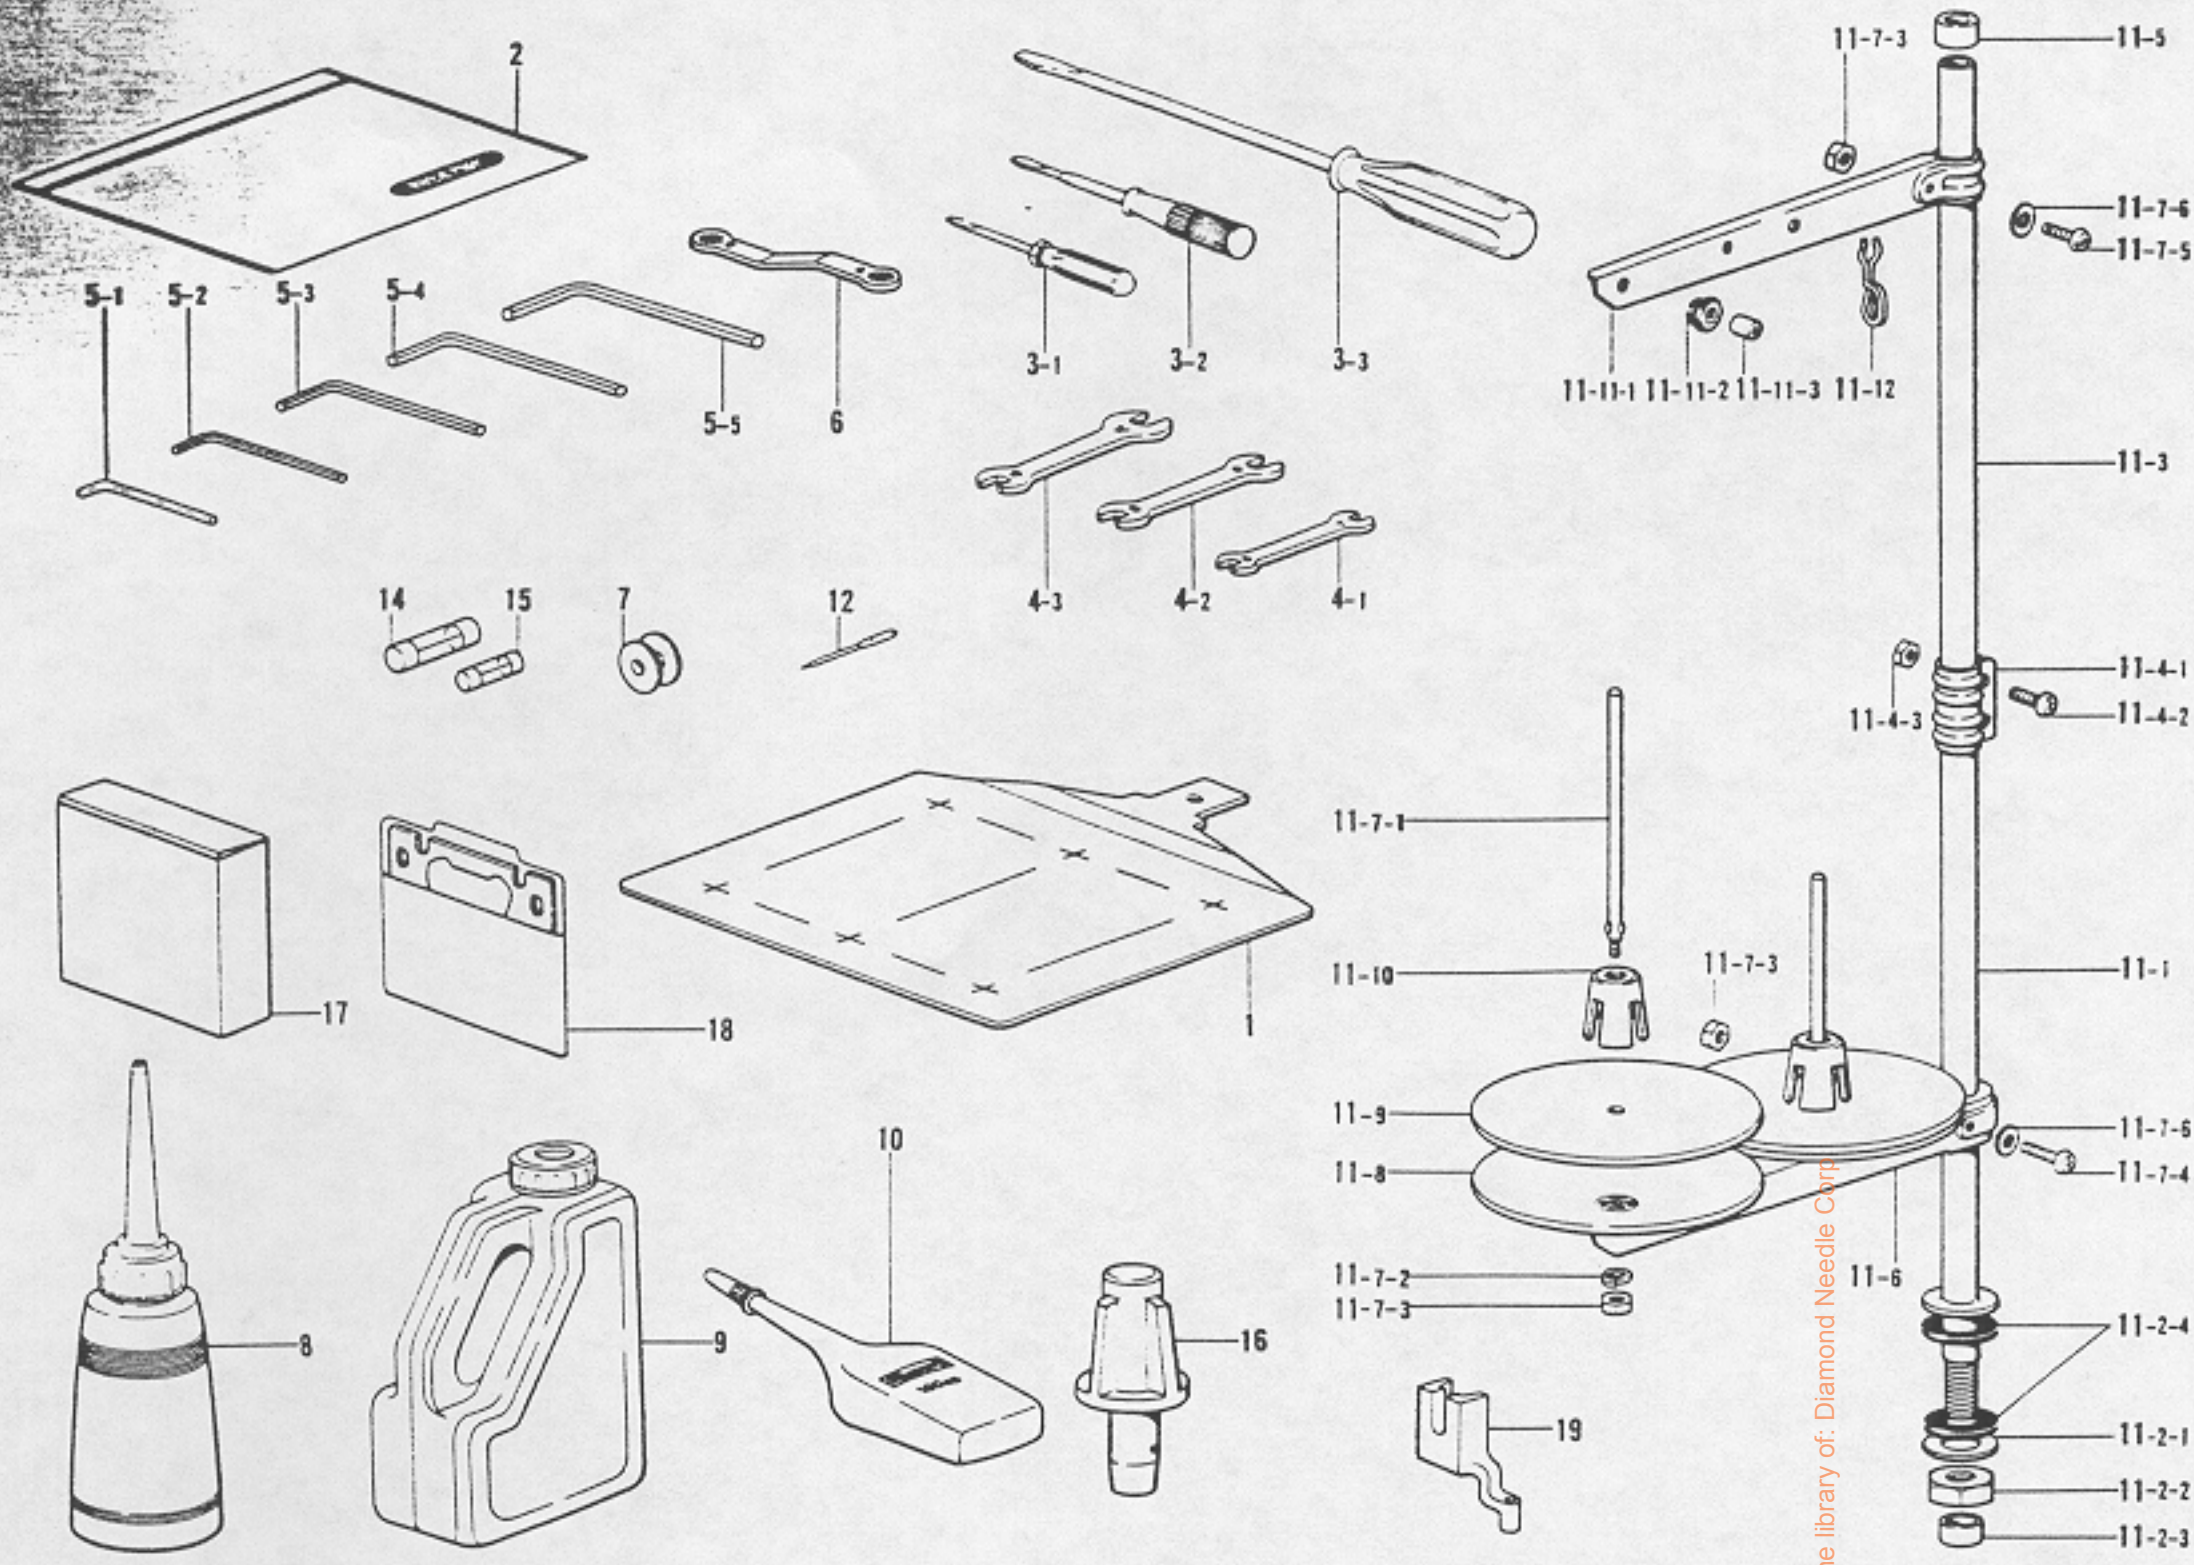

付属品関係 / Accessories / Zubehör / Accessoires / Accesorios

From the library of: Diamond Needle Corp.

参照番号 Ref.No.	品名 Name of Parts	数量 Q'ty	部品コード Parts No.	参照番号 Ref.No.	品名 Name of Parts	数量 Q'ty	部品コード Parts No.
1	ゲンテンキシュイタ	1	S07944-001	11-4-1	コラムジョイント	1	
2	フソクビンポリフクロ	1	122991-001	11-4-2	ナベコ5X14	2	062501-406
3-1	ネジマワシ1.8X52	1	142443-001	11-4-3	1シュナット5	2	021500-106
3-2	ネジマワシ3.4X70	1	118837-001	11-5	コラムキャップ	1	150174-000
3-3	ネジマワシ5.5X190	1	101572-101	11-6	スプールホルダー2	1	S02778-001
4-1	スパナ6X7	1	107779-001	11-7	スプールネジセット2	1	S02780-001
4-2	スパナ8X9	1	100887-001	11-7-1	スプールシクB	2	150179-002
4-3	スパナ10X12	1	107780-001	11-7-2	バネザガネ2-5	2	028050-246
5-1	6カクボウスパナ2	1	142002-001	11-7-3	1シュナット5	4	021500-106
5-2	6カクボウスパナ3	1	142721-001	11-7-4	ナベコ5X14	1	062503-006
5-3	6カクボウスパナ4	1	118064-001	11-7-5	ナベコ5X14	1	062501-406
5-4	6カクボウスパナ5	1	150335-001	11-7-6	ヒラザガネコガタ5	2	026050-136
5-5	6カクボウスパナ6	1	115157-001	11-8	ウケザラ	2	150180-000
6	メガネレンチ 8X9	1	105343-001	11-9	スプールマット	2	150182-000
7	ボビン	4	159613-001	11-10	スプールクッション	2	126863-000
8	ポリオイラークミ	1	114483-002	11-11	スレッドハンガークミ2	1	S02786-001
9	オイルタンク	1	154702-001	11-11-1	スレッドハンガー2	1	
10	シリコンオイル	1	S06706-001	11-11-2	イトカケハンガーダイ	2	
11	イトタテダイクミZDR	1	S02763-201	11-11-3	スレッドブッシュ	2	
11-1	コラムパイプD	1	156112-002	11-12	イトカケバネ	1	S02747-001
11-2	パイプDネジセットB	1	S02777-001	12	ミシンハリ	1	
11-2-1	ヒラザガネ16	1	150206-002	14	ヒューズ15A	1	S02887-000
11-2-2	ロックナット5/8	1	150191-002	15	ツブヒューズ5A	1	S02888-000
11-2-3	コラムキャップ	1	150174-000	16	トウブササエマクラ	1	S02455-001
11-2-4	イトタテゴム	2	S01805-000	17	ベツクリムディスク10イリ	1	S75739-001
11-3	コラムパイプ	1	150172-002	18	マイクロディスククミ	1	S02453-001
11-4	コラムジョイントクミ	1	150186-002	19	オサエアシハ	1	S52283-101

● 付属品の明細は変更することがあります。
● The details of included accessories are subject to change.
● Les détails des accessoires inclus sont sujets à des changements.
● Änderungen in der Aufstellung der mitgelieferten Zubehör sind vorbehalten.
● Los detalles de los accesorios incluidos pueden variar.