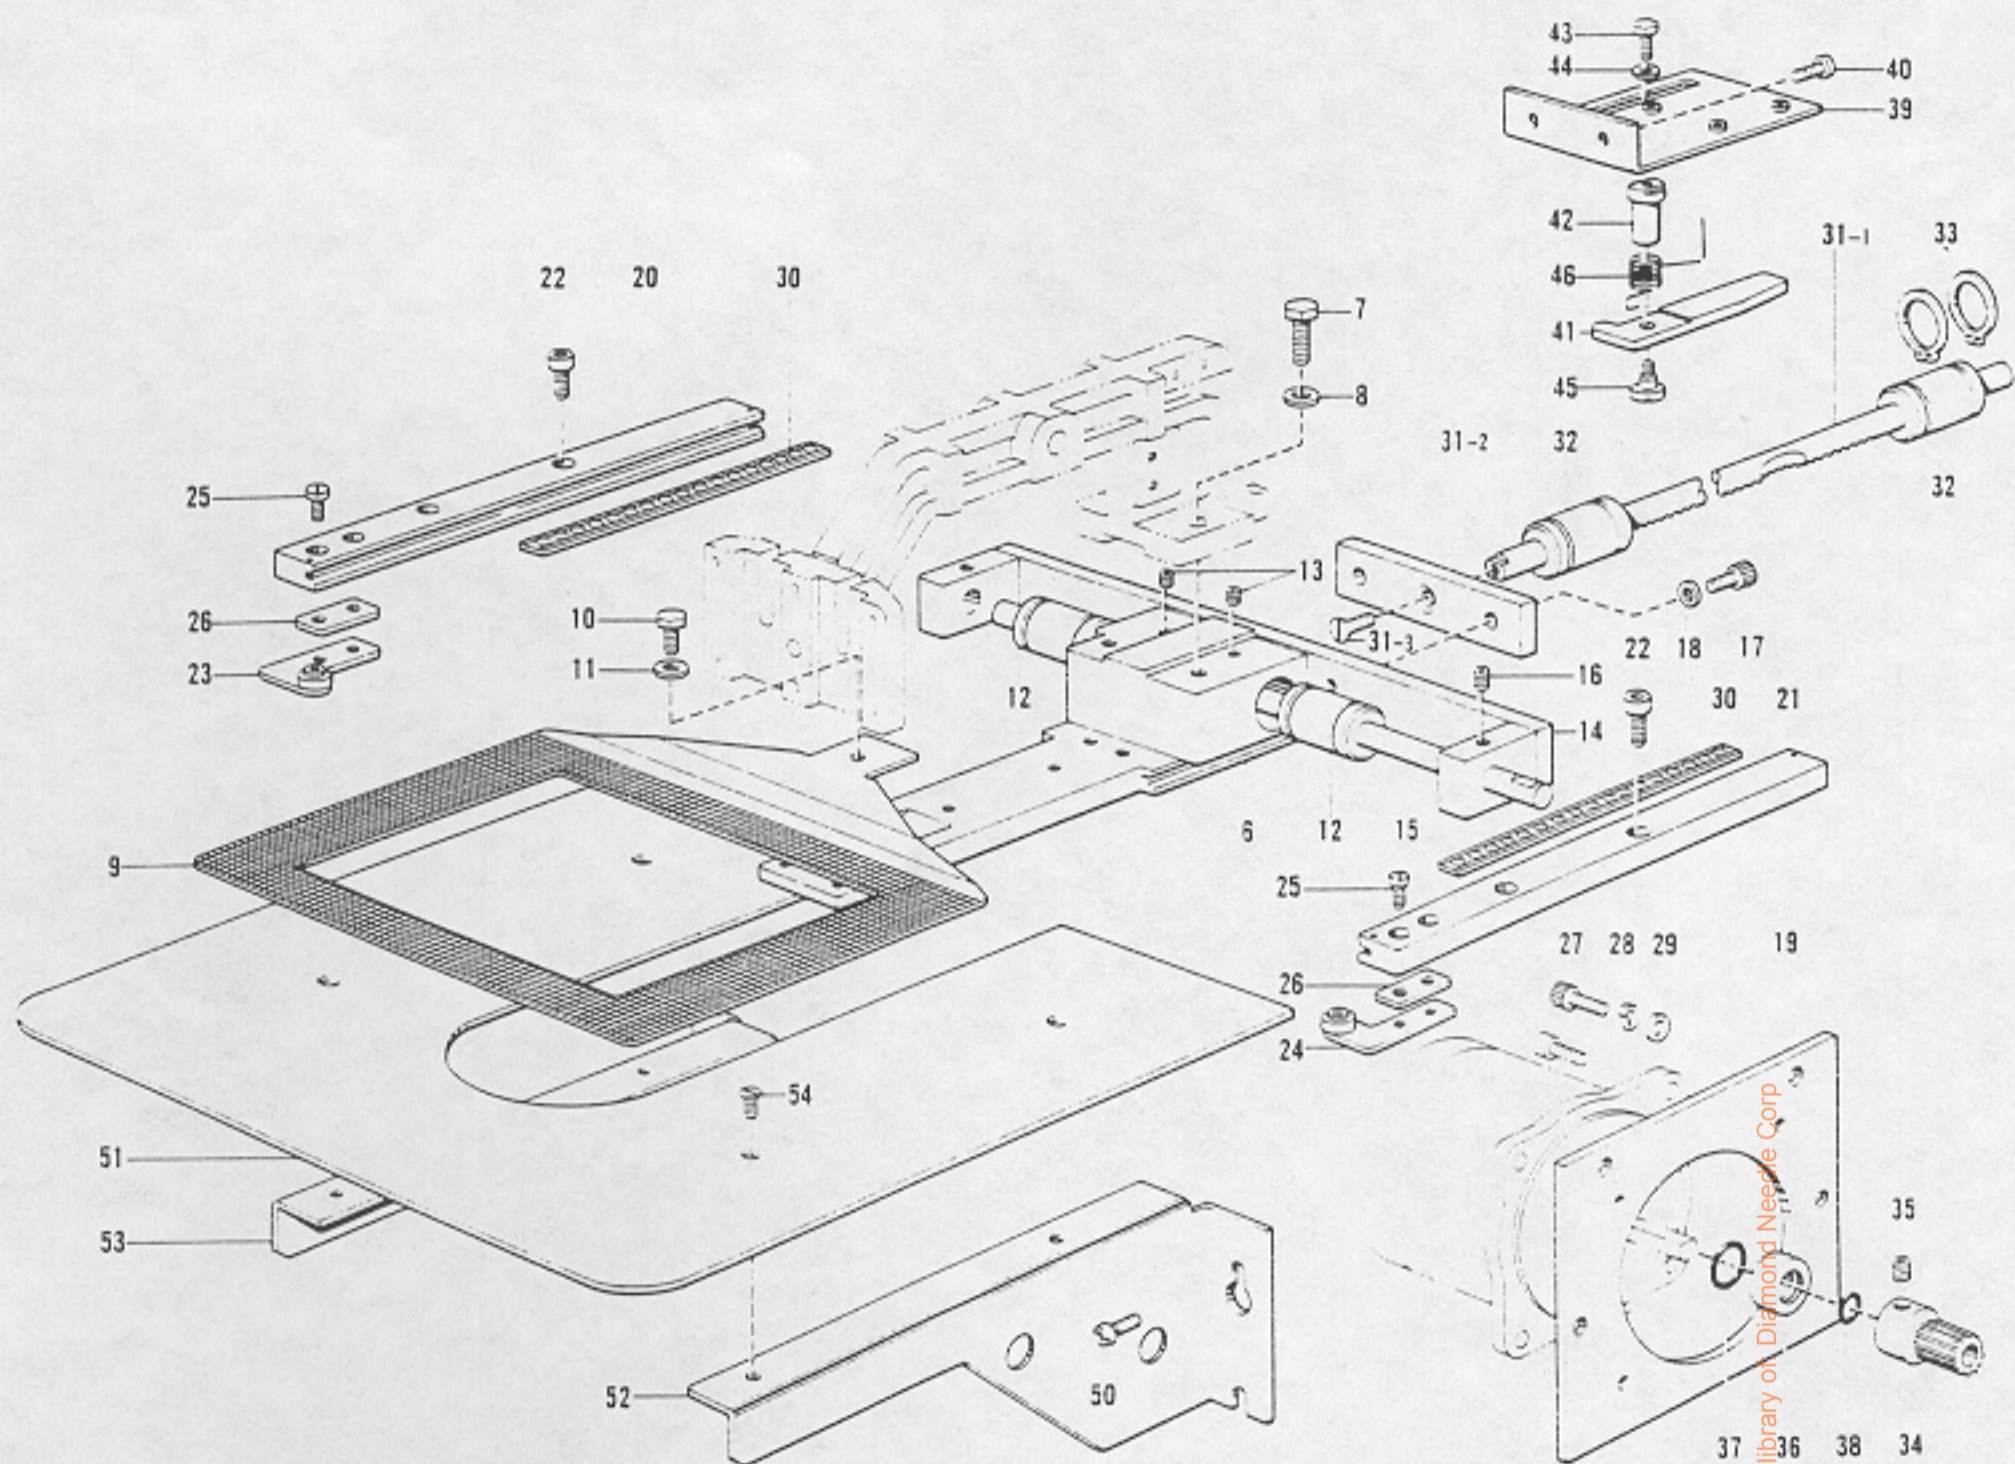

C. 送り関係(2) / Feed mechanism (2) / Transportvorrichtung (2)
Mécanisme de l'entraînement (2) / Mecanismo de la alimentación (2)

参照番号 Ref.No.	品名 Name of Parts	数量 Qty	部品コード Parts No
5	オクリダイY	1	S02387-001
7	ボルト5.95×14	2	017761-412
8	ヒラザガネショウ6	2	025060-132
9	オクリイタ(150)	1	S07803-001
10	ボルト4.37×7	1	153403-002
11	ヒラザガネチューウ4.37	1	025680-232
12	ボールブッシュ	2	S07675-000
13	トメネジ1.57ピラ	4	011679-312
14	Xオクリシクササエ(150)	1	S07784-001
15	Xオクリシク(150)	1	S07785-001
16	アナトメネジ5.95クボミ	2	014760-622
17	アナボルト5×8	2	018500-822
18	ヒラザガネチューウ5	2	025050-232
19	モータホジョダイY	1	S02478-001
20	YオクリアンナイLクミ	1	S03293-001
21	YオクリアンナイRクミ	1	S03294-001
22	アナボルト4.37×10	4	018681-022
23	オクリコロクミ	1	S02392-001
24	オクリコロクミ	1	S02396-001
25	シメネジ4.37	4	153208-002
26	コロイタスペーサ	2	S02876-001
27	アナボルト4×12	4	018401-222
28	ハネザガネ2-4	4	028040-242
29	ヒラザガネチューウ4	4	025040-232
30	Yリテーナクミ	2	S02398-000

参照番号 Ref No	品名 Name of Parts	数量 Qty	部品コード Parts No
31	Yラック&ピ	1	S02475-001
31-1	Yラック	1	S02400-001
31-2	ラックイタ	1	S02488-001
31-3	サラネジ5.95×12	1	S01698-001
32	ボールブッシュ	2	S07675-000
33	トメフジクヨウC19	4	S02460-001
34	クドフギヤ	1	S02403-001
35	アナトメネジ5.95クボミ	2	014760-622
36	Oリングホルダ	1	S02404-001
37	OリングP14	1	081014-070
38	OリングPW7	1	081007-670
39	Yゲンテンドイ	1	S02405-001
40	ナベコ416-32×10	2	062711-012
41	Yゲンテンドグ	1	S02406-001
42	Yゲンテンシク	1	S02473-101
43	ボルト4.37×10	1	017681-012
44	ヒラザガネチューウ5	1	025050-232
45	ダンネジ4.37	1	146597-101
46	Yゲンテンバネ	1	S02479-001
50	ナベコ595-28×18	4	062761-012
51	ホジョイタS	1	S02442-001
52	ホジョイタササエR	1	S02444-001
53	ホジョイタササエL	1	S02873-001
54	サラネジ4.37	4	100032-004

From the library of Diamond Needle Corp